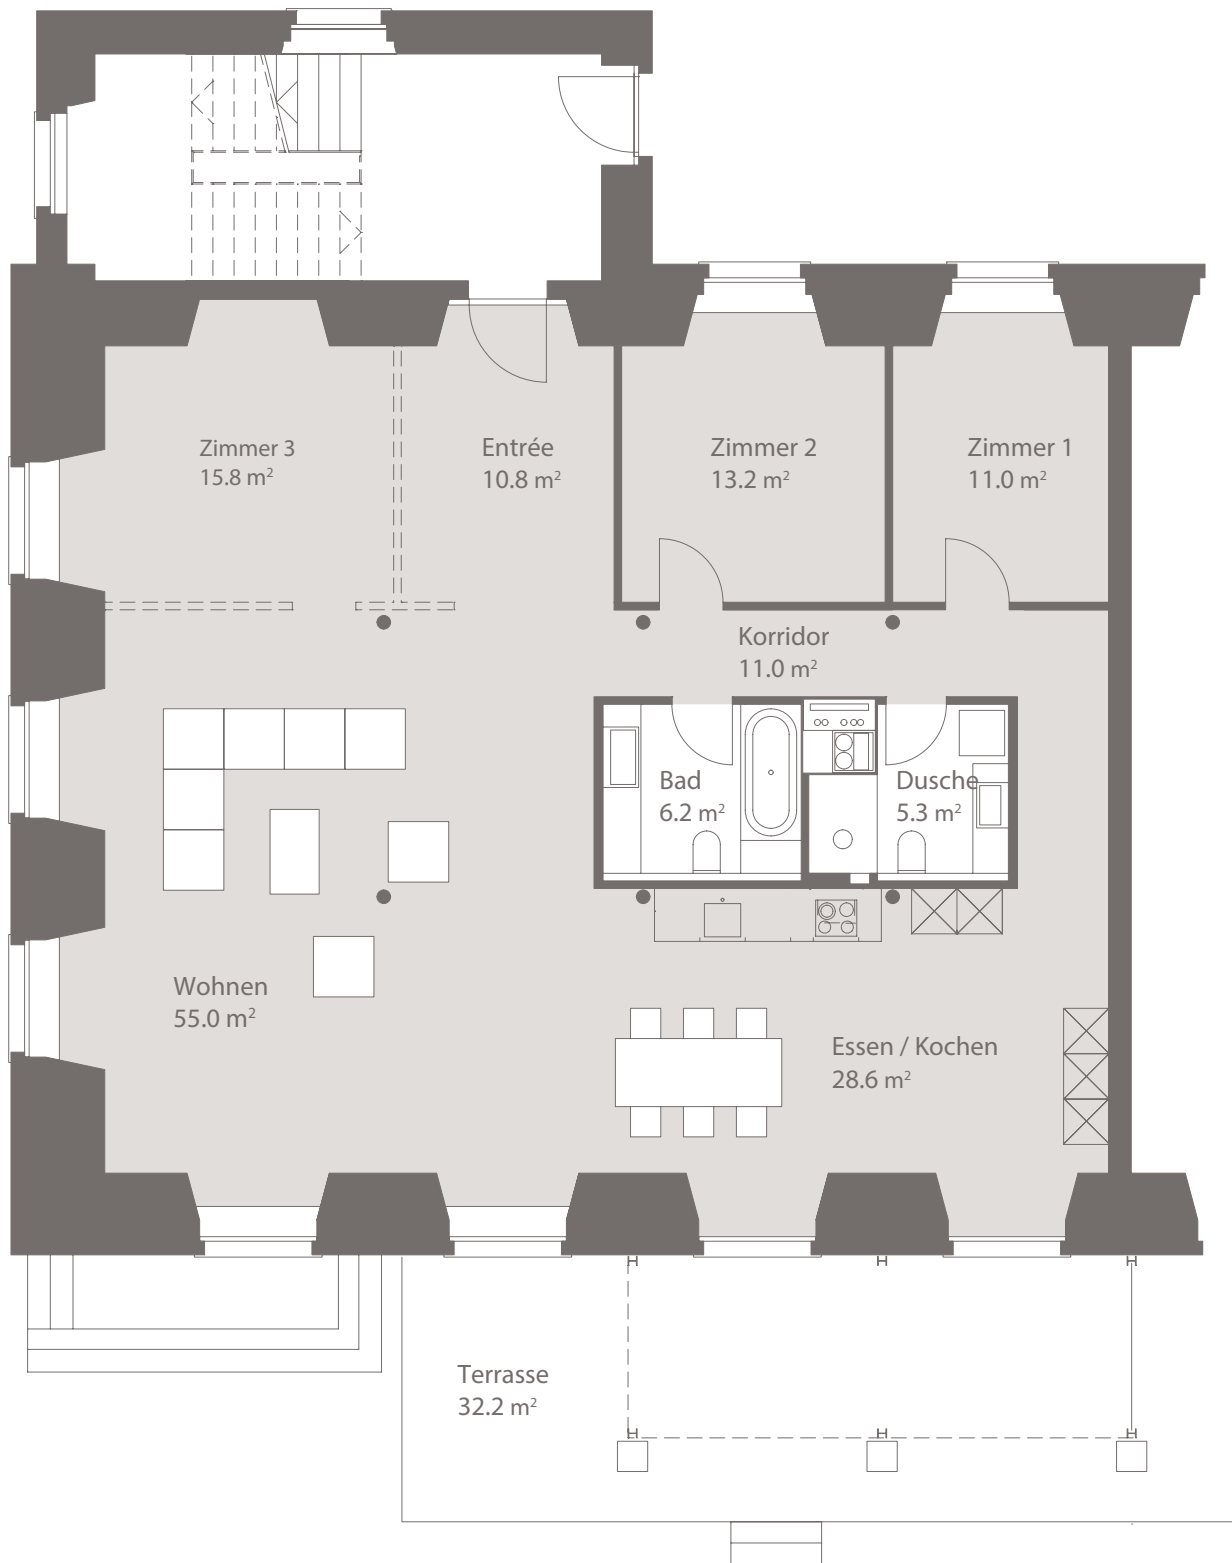

Grösse: **3 ½ Zimmer**  
optional: **4 ½ Zimmer**  
Bruttowohnfläche: **160.6 m<sup>2</sup>**  
Aussenfläche: **32.2 m<sup>2</sup>**

# A 0.1 bäreloft

0 1 3 5 m 1:100