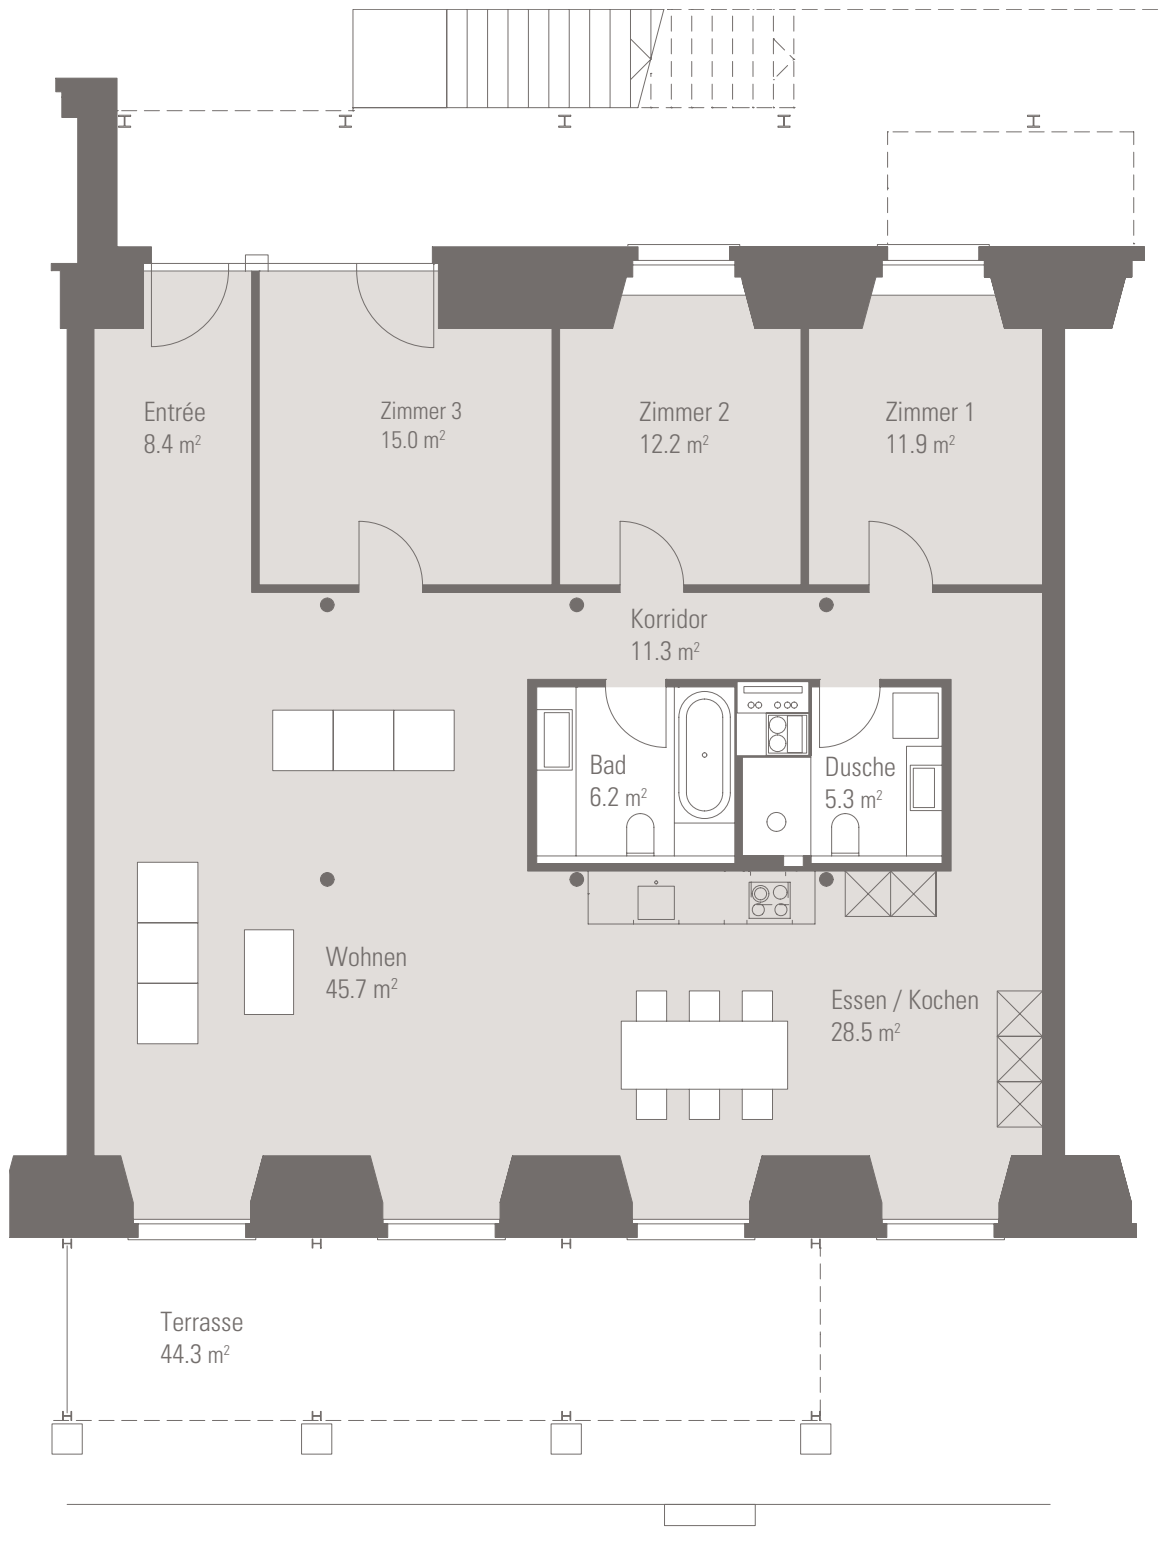

Grösse: **4 ½ Zimmer**  
Bruttowohnfläche: **148.5 m<sup>2</sup>**  
Aussenfläche: **44.3 m<sup>2</sup>**

# A 0.3 bäreloft

1:100