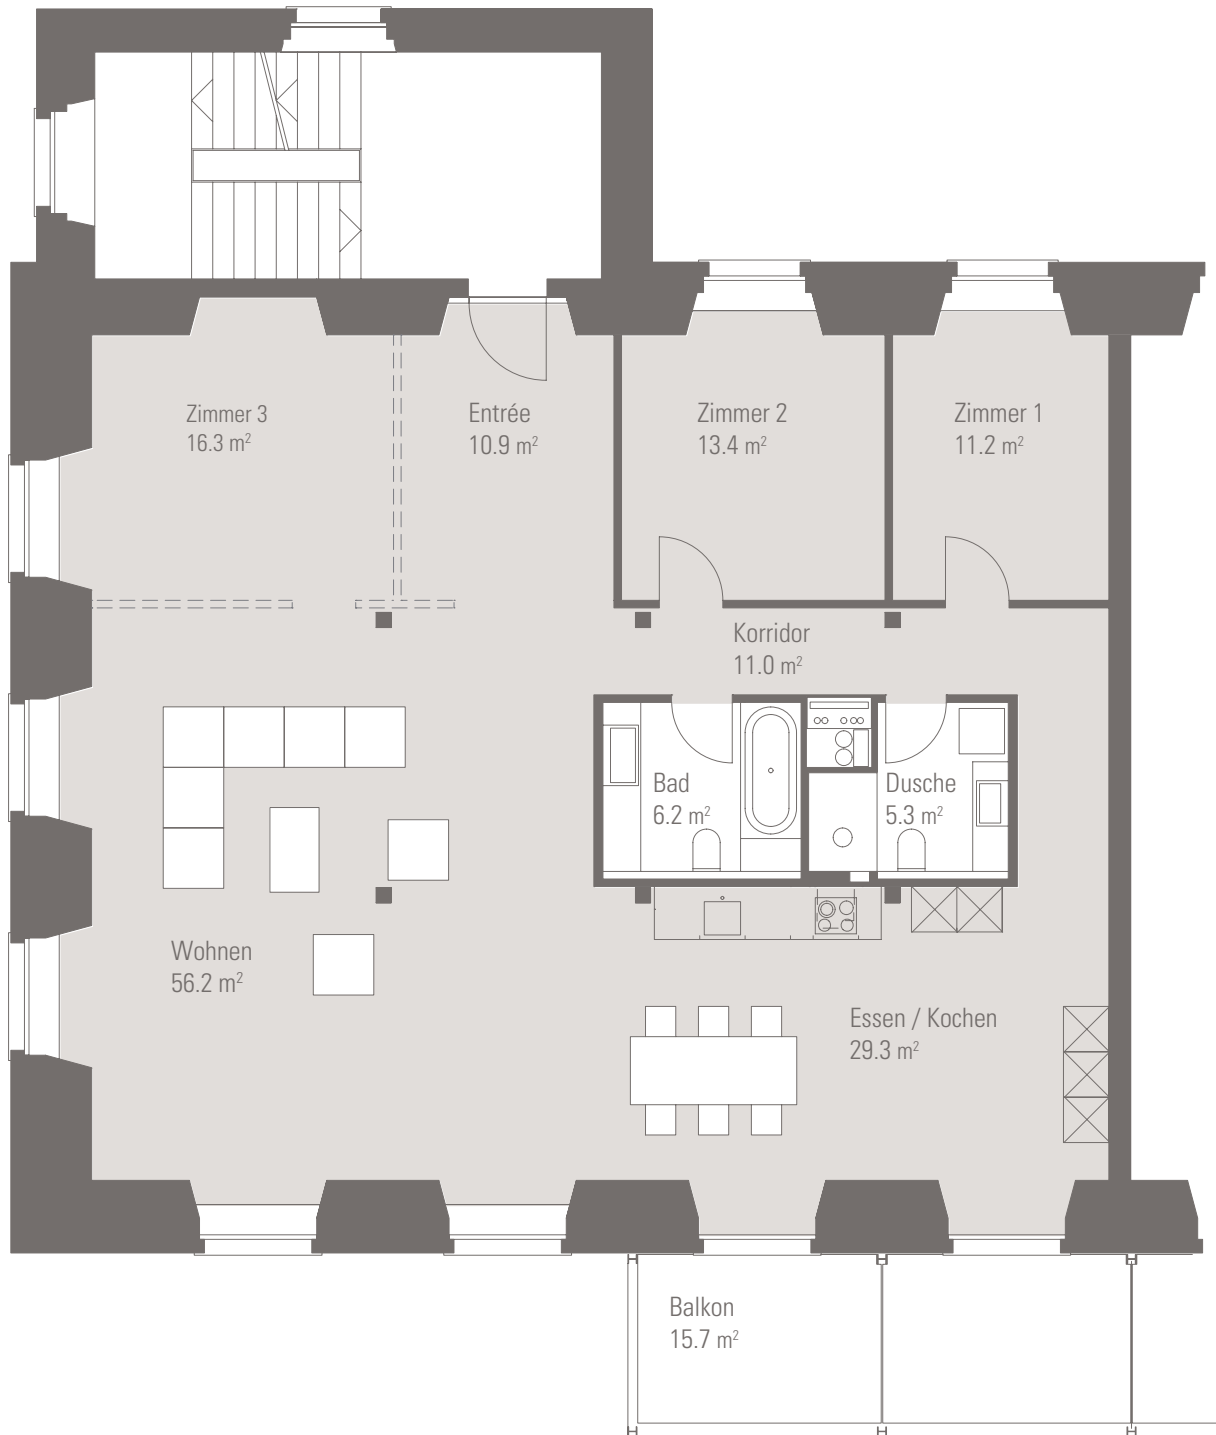

Grösse: **3 ½ Zimmer**
optional: **4 ½ Zimmer**
Bruttowohnfläche: **163.1 m²**
Aussenfläche: **15.7 m²**

A 1.1 bäreloft

1:100