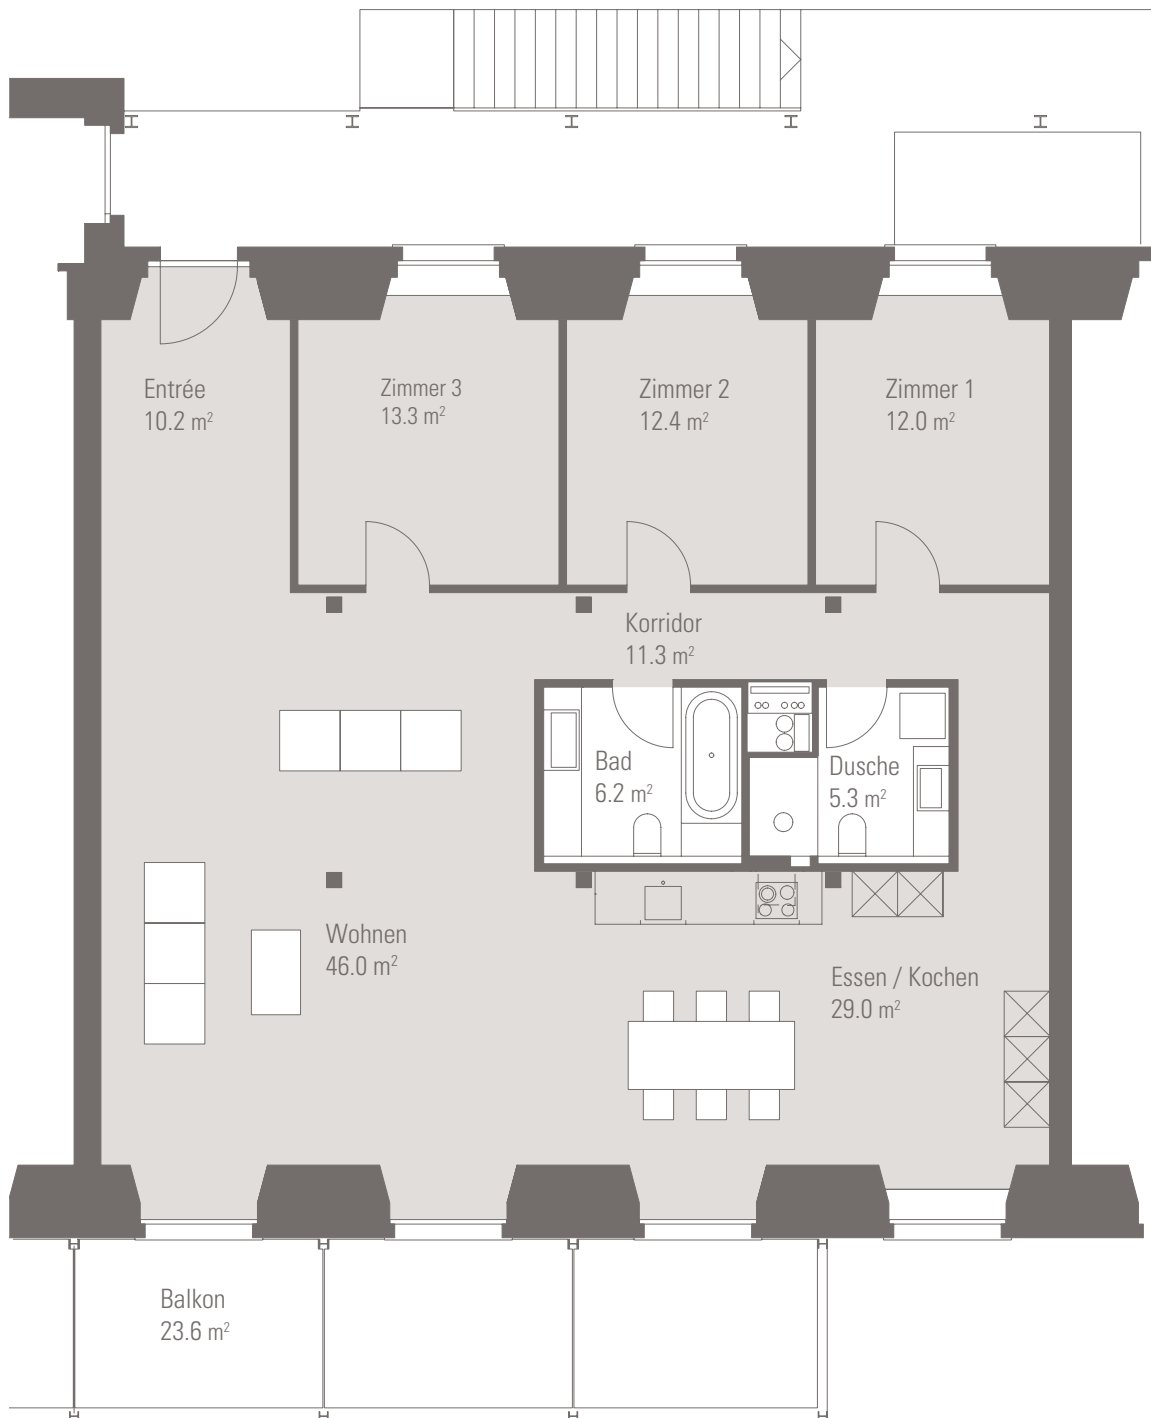

Grösse: **4 ½ Zimmer**  
Bruttowohnfläche: **149.4 m<sup>2</sup>**  
Aussenfläche: **23.6 m<sup>2</sup>**

# A 1.3 bäreloft

1:100