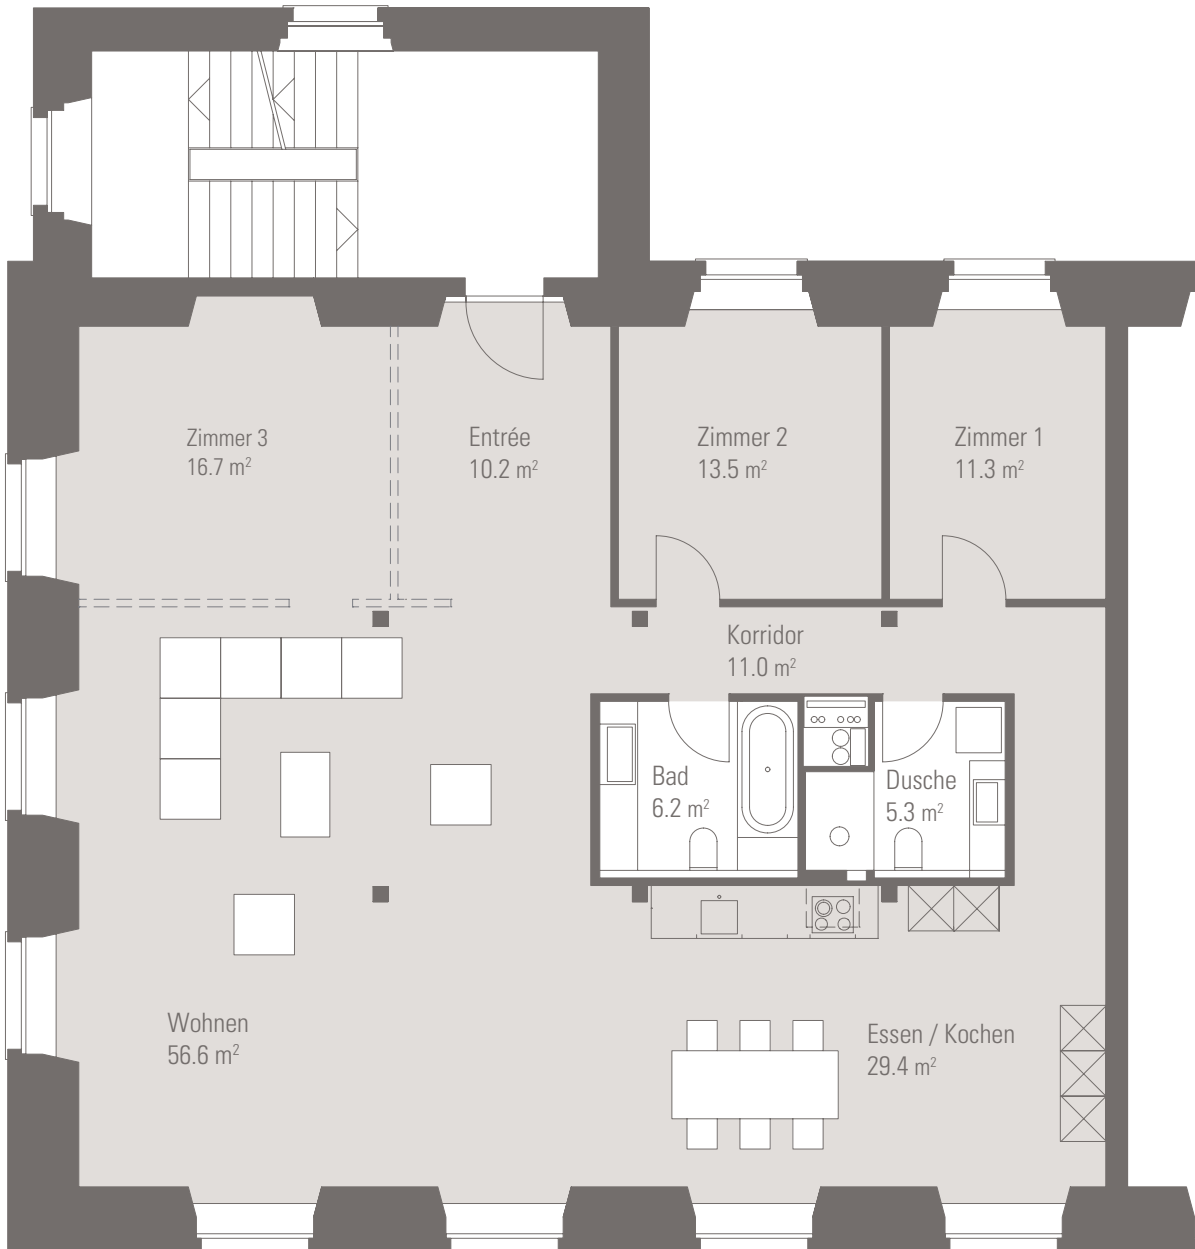

Grösse: **3 ½ Zimmer**
optional: **4 ½ Zimmer**
Bruttowohnfläche: **165.0 m²**

A 2.1 bäreloft

1:100