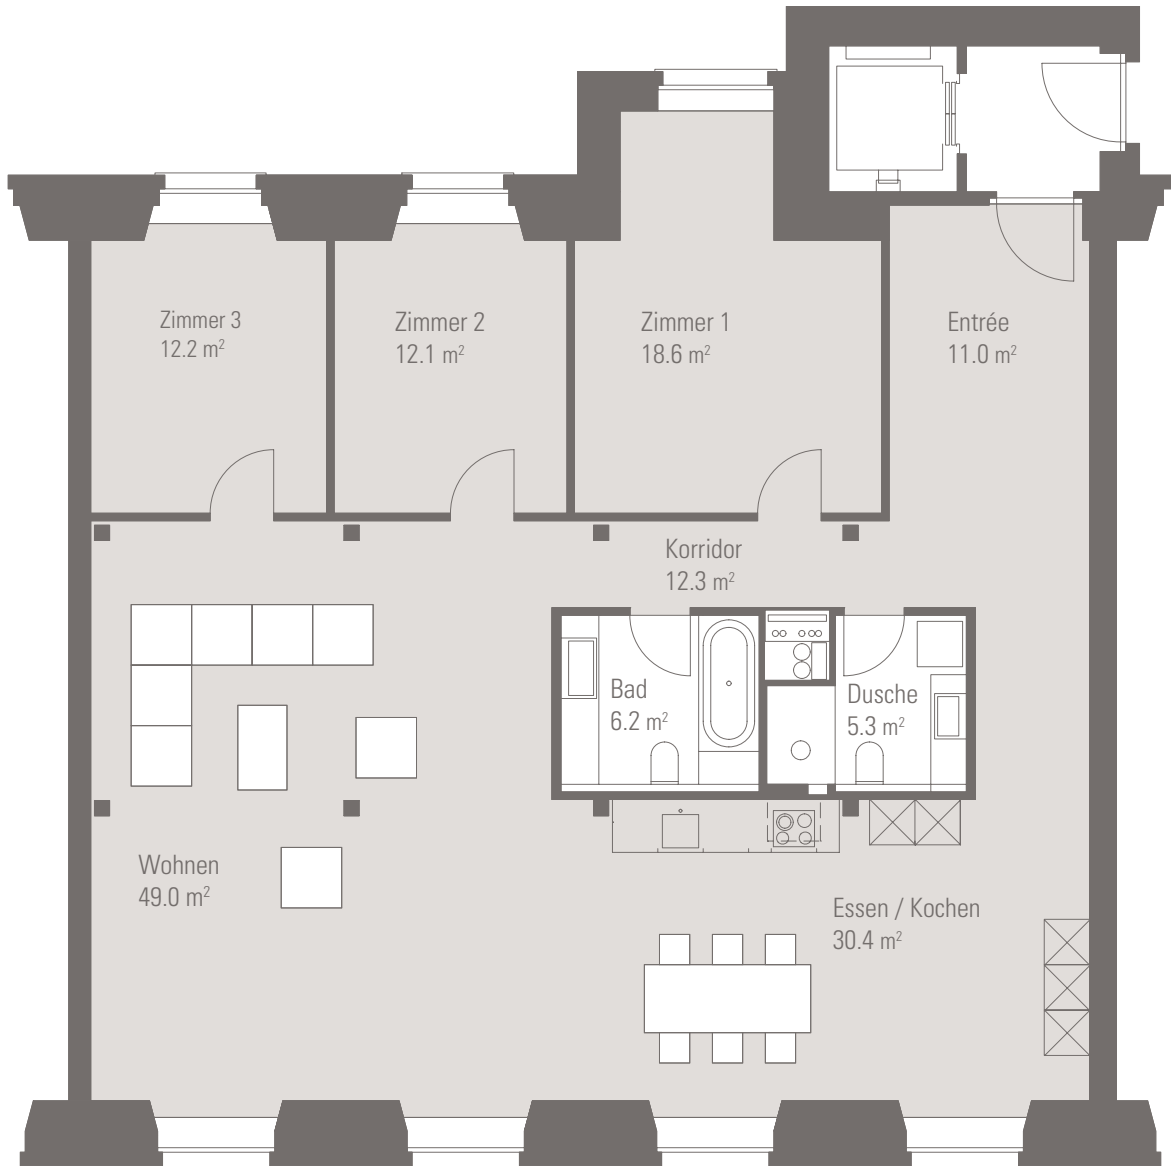

Grösse: 4 ½ Zimmer  
Bruttowohnfläche: 161.4 m<sup>2</sup>

# A 2.2 bäreloft

1:100