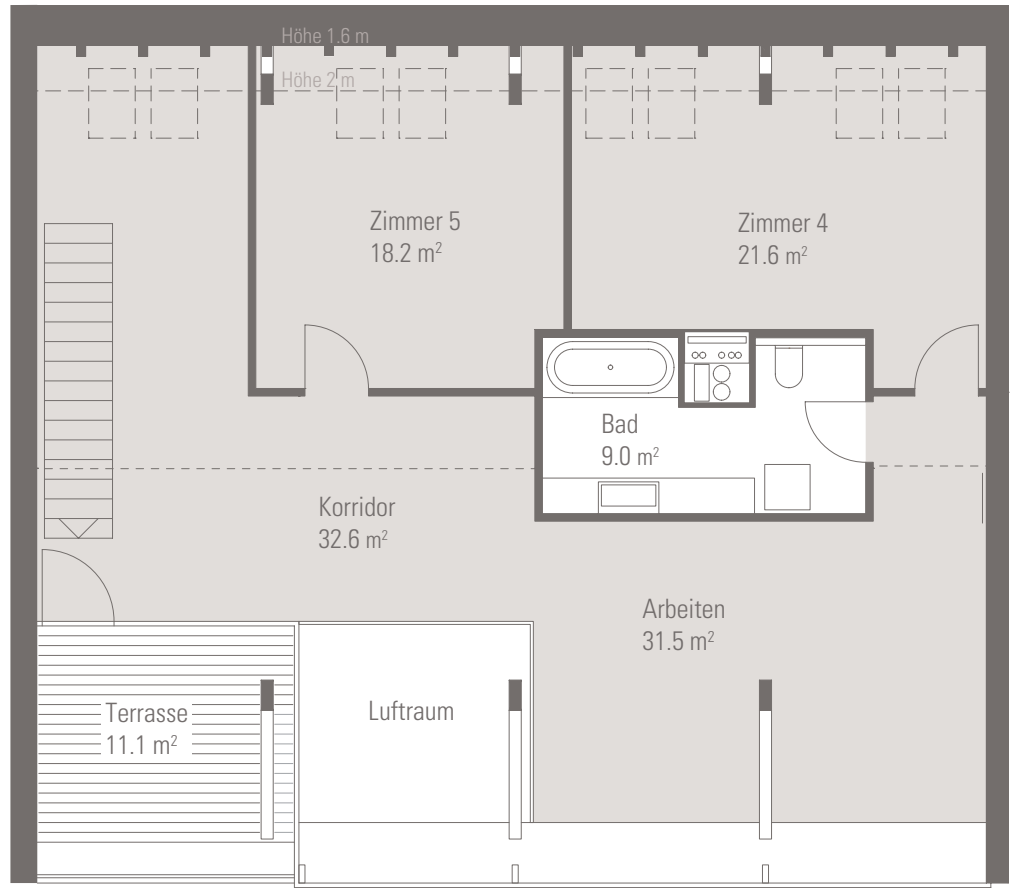

Grösse: **7 ½ Zimmer**
Bruttowohnfläche: **267.0 m²**
Aussenfläche: **11.1 m²**

A 2.3 bäreloft

1:100

Grösse: **7 ½ Zimmer**
 Bruttowohnfläche: **267.0 m²**
 Aussenfläche: **11.1 m²**

A 2.3 bäreloft

DG 1

DG 2