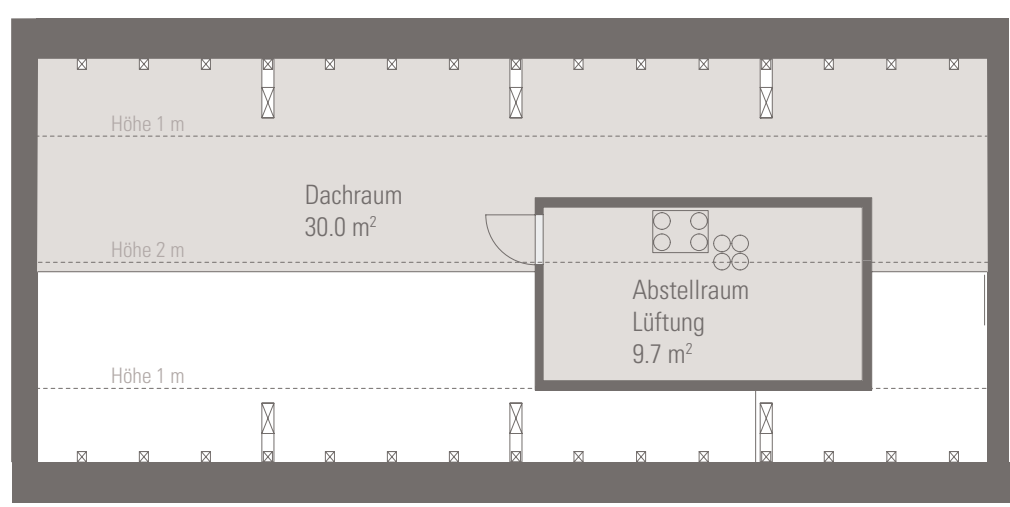

Grösse: **7 ½ Zimmer**
Bruttowohnfläche: **267.0 m²**
Aussenfläche: **11.1 m²**

A 2.3 bäreloft

1:100

Grösse: **7 ½ Zimmer**
 Bruttowohnfläche: **267.0 m²**
 Aussenfläche: **11.1 m²**

A 2.3 bäreloft

DG 1

DG 2