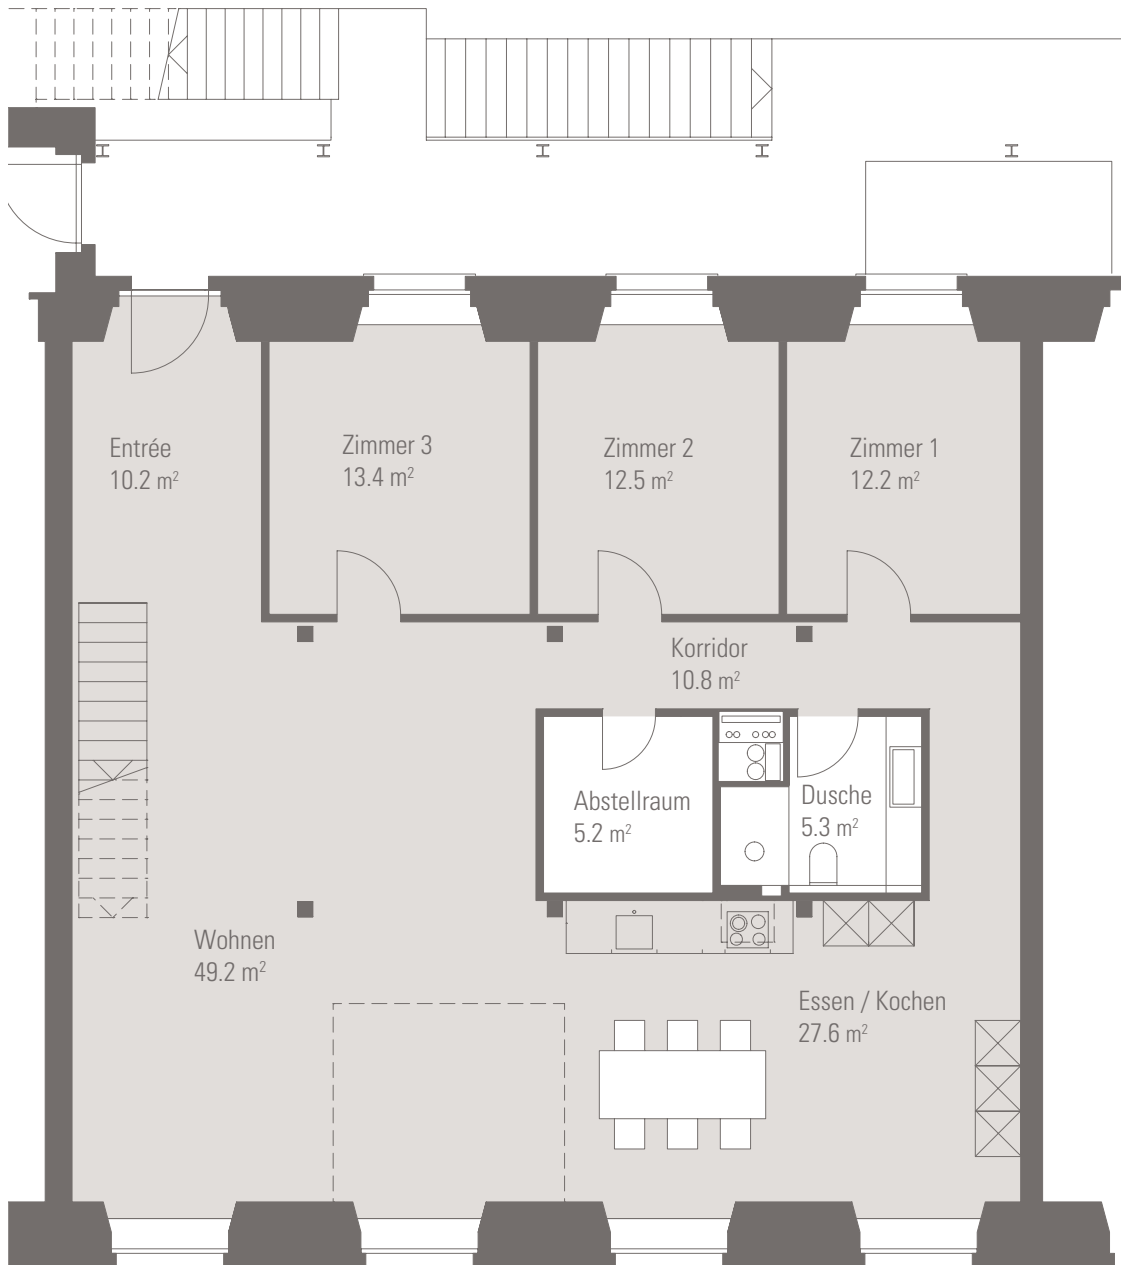

Grösse: **7 ½ Zimmer**
Bruttowohnfläche: **267.0 m²**
Aussenfläche: **11.1 m²**

A 2.3 bäreloft

1:100

Grösse: **7 ½ Zimmer**
 Bruttowohnfläche: **267.0 m²**
 Aussenfläche: **11.1 m²**

A 2.3 bäreloft

DG 1

DG 2