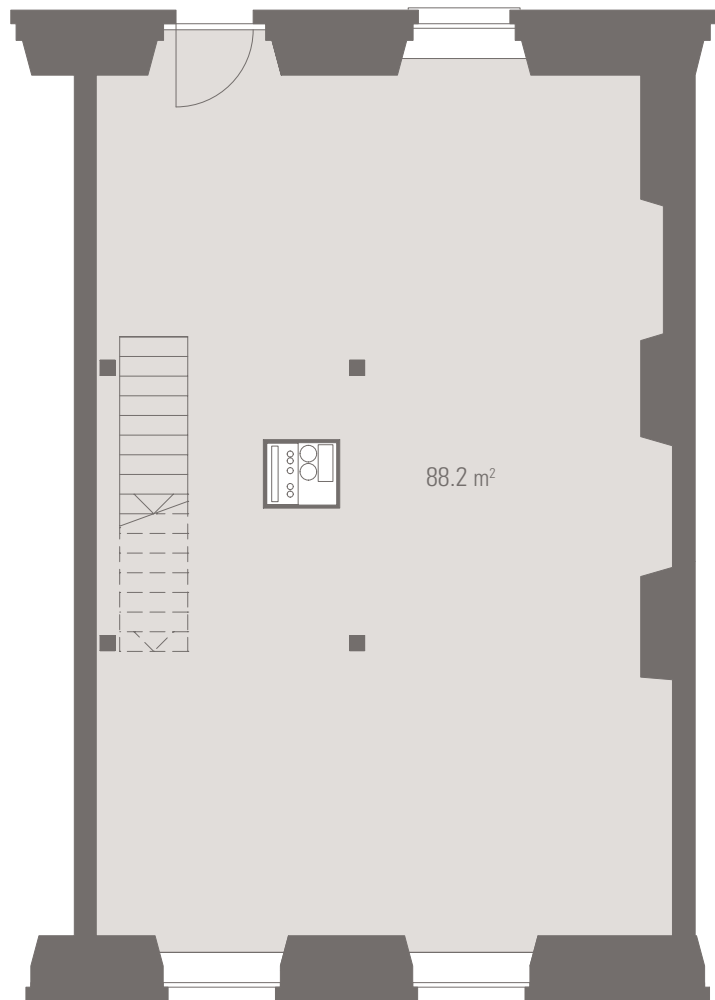

Grösse: **2 ½ bis 5 ½ Zimmer**  
Bruttowohnfläche: **161.8 m<sup>2</sup>**  
Aussenfläche: **11.1 m<sup>2</sup>**

# A 2.4 bäreloft

2.0G

1:100

Seite 1/3

Grösse: **2 ½ bis 5 ½ Zimmer**  
 Bruttowohnfläche: **161.8 m<sup>2</sup>**  
 Aussenfläche: **11.1 m<sup>2</sup>**

# A 2.4 bäreloft

DG 1

DG 2

1:100

Seite 2/3

Grösse: **2 ½ bis 5 ½ Zimmer**  
 Bruttowohnfläche: **161.8 m<sup>2</sup>**  
 Aussenfläche: **11.1 m<sup>2</sup>**