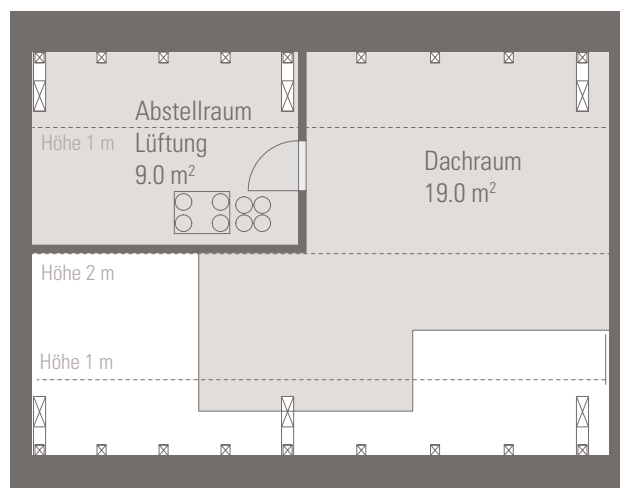

Grösse: **2 ½ bis 5 ½ Zimmer**  
Bruttowohnfläche: **161.8 m<sup>2</sup>**  
Aussenfläche: **11.1 m<sup>2</sup>**

# A 2.4 bäreloft

2.0G

1:100

Seite 1/3

Grösse: **2 ½ bis 5 ½ Zimmer**  
 Bruttowohnfläche: **161.8 m<sup>2</sup>**  
 Aussenfläche: **11.1 m<sup>2</sup>**

# A 2.4 bäreloft

DG 1

DG 2

1:100

Seite 2/3

Grösse: **2 ½ bis 5 ½ Zimmer**  
 Bruttowohnfläche: **161.8 m<sup>2</sup>**  
 Aussenfläche: **11.1 m<sup>2</sup>**