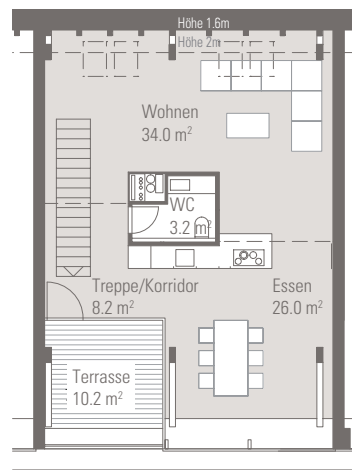

Grösse: **2 ½ bis 5 ½ Zimmer**  
Bruttowohnfläche: **161.8 m<sup>2</sup>**  
Aussenfläche: **11.1 m<sup>2</sup>**

# A 2.4 bäreloft

2.0G

1:100

Seite 1/3

Grösse: **2 ½ bis 5 ½ Zimmer**  
 Bruttowohnfläche: **161.8 m<sup>2</sup>**  
 Aussenfläche: **11.1 m<sup>2</sup>**

# A 2.4 bäreloft

DG 1

DG 2

1:100

Seite 2/3

Grösse: **2 ½ bis 5 ½ Zimmer**  
 Bruttowohnfläche: **161.8 m<sup>2</sup>**  
 Aussenfläche: **11.1 m<sup>2</sup>**

## Ausbauvarianten

1

4,5-Zimmerwohnung

2

4,5-Zimmerwohnung

3

5,5-Zimmerwohnung

Seite 3/3