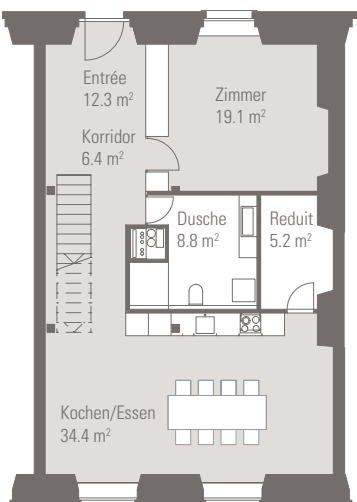

Grösse: **2 ½ bis 5 ½ Zimmer**  
Bruttowohnfläche: **161.8 m<sup>2</sup>**  
Aussenfläche: **11.1 m<sup>2</sup>**

# A 2.4 bäreloft

2.0G

1:100

Seite 1/3

Grösse: **2 ½ bis 5 ½ Zimmer**  
 Bruttowohnfläche: **161.8 m<sup>2</sup>**  
 Aussenfläche: **11.1 m<sup>2</sup>**

# A 2.4 bäreloft

DG 1

DG 2

1:100

Seite 2/3

Grösse: **2 ½ bis 5 ½ Zimmer**  
 Bruttowohnfläche: **161.8 m<sup>2</sup>**  
 Aussenfläche: **11.1 m<sup>2</sup>**

## Ausbauvarianten

1

4,5-Zimmerwohnung

2

4,5-Zimmerwohnung

3

5,5-Zimmerwohnung

Seite 3/3