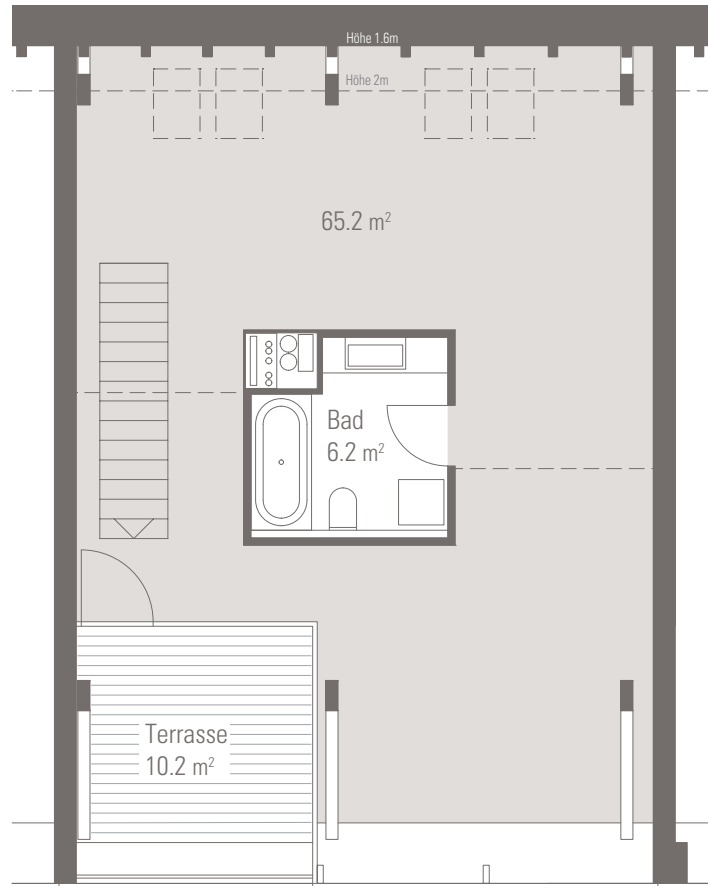

Grösse: **2 ½ bis 5 ½ Zimmer**  
Bruttowohnfläche: **161.8 m<sup>2</sup>**  
Aussenfläche: **11.1 m<sup>2</sup>**

# A 2.4 bäreloft

2.0G

1:100

Seite 1/3

Grösse: **2 ½ bis 5 ½ Zimmer**  
 Bruttowohnfläche: **161.8 m<sup>2</sup>**  
 Aussenfläche: **11.1 m<sup>2</sup>**

# A 2.4 bäreloft

DG 1

DG 2

1:100

Seite 2/3

Grösse: **2 ½ bis 5 ½ Zimmer**  
 Bruttowohnfläche: **161.8 m<sup>2</sup>**  
 Aussenfläche: **11.1 m<sup>2</sup>**

# A 2.4 bäreloft