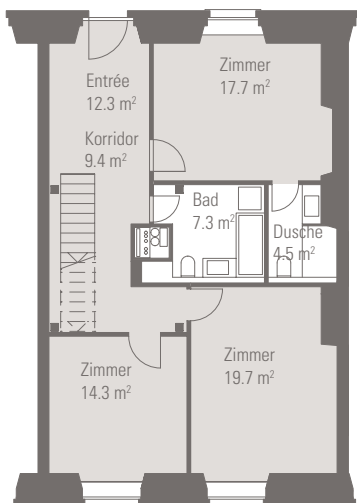

Grösse: **2 ½ bis 5 ½ Zimmer**
Bruttowohnfläche: **161.8 m²**
Aussenfläche: **11.1 m²**

A 2.4 bäreloft

Ausbauvarianten

1

4,5-Zimmerwohnung

2

4,5-Zimmerwohnung

3

5,5-Zimmerwohnung

Seite 3/3