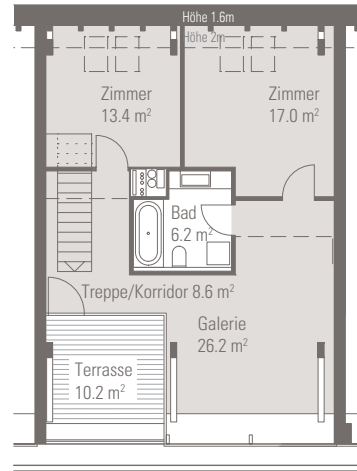

4,5-Zimmerwohnung