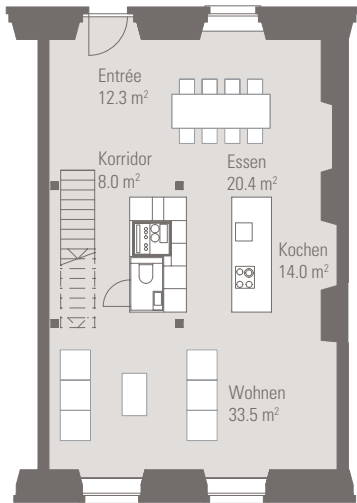

Grösse: **2 ½ bis 5 ½ Zimmer**
Bruttowohnfläche: **161.8 m²**
Aussenfläche: **11.1 m²**

A 2.4 bäreloft

Ausbauvarianten

1