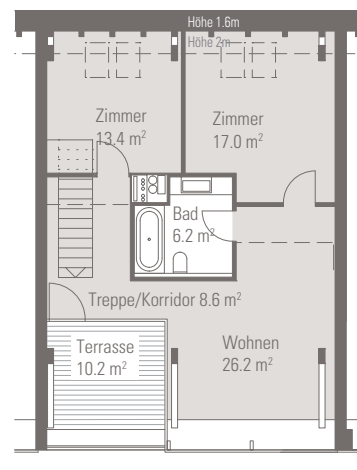

Grösse: **2 ½ bis 5 ½ Zimmer**  
Bruttowohnfläche: **161.8 m<sup>2</sup>**  
Aussenfläche: **11.1 m<sup>2</sup>**

# A 2.4 bäreloft

2.0G

1:100

Seite 1/3

Grösse: **2 ½ bis 5 ½ Zimmer**  
 Bruttowohnfläche: **161.8 m<sup>2</sup>**  
 Aussenfläche: **11.1 m<sup>2</sup>**

# A 2.4 bäreloft

DG 1

DG 2

1:100

Seite 2/3

Grösse: **2 ½ bis 5 ½ Zimmer**  
 Bruttowohnfläche: **161.8 m<sup>2</sup>**  
 Aussenfläche: **11.1 m<sup>2</sup>**

## Ausbauvarianten

1

4,5-Zimmerwohnung

2

4,5-Zimmerwohnung

3

5,5-Zimmerwohnung

Seite 3/3