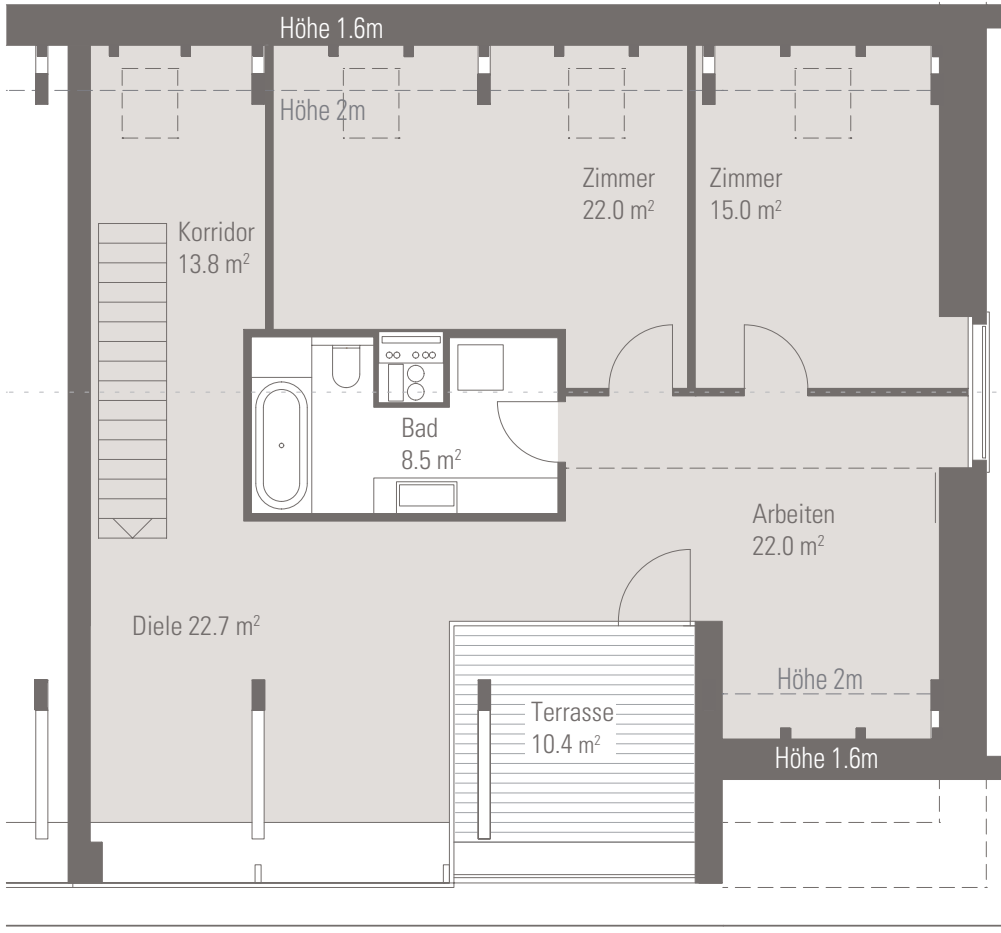

Grösse: **5 ½ bis 6 ½ Zimmer**
Bruttowohnfläche: **242.5 m²**
Aussenfläche: **4.2 m²**

A 2.5 bäreloft

2. OG

1:100

Seite 1/3

Grösse: **5 ½ bis 6 ½ Zimmer**
 Bruttowohnfläche: **242.5 m²**
 Aussenfläche: **4.2 m²**

A 2.5 bäreloft

1:100

Grösse: **5 ½ bis 6 ½ Zimmer**
 Bruttowohnfläche: **242.5 m²**
 Aussenfläche: **4.2 m²**

A 2.5 bäreloft

Ausbauvarianten

6,5-Zimmerwohnung

1

5,5-Zimmerwohnung