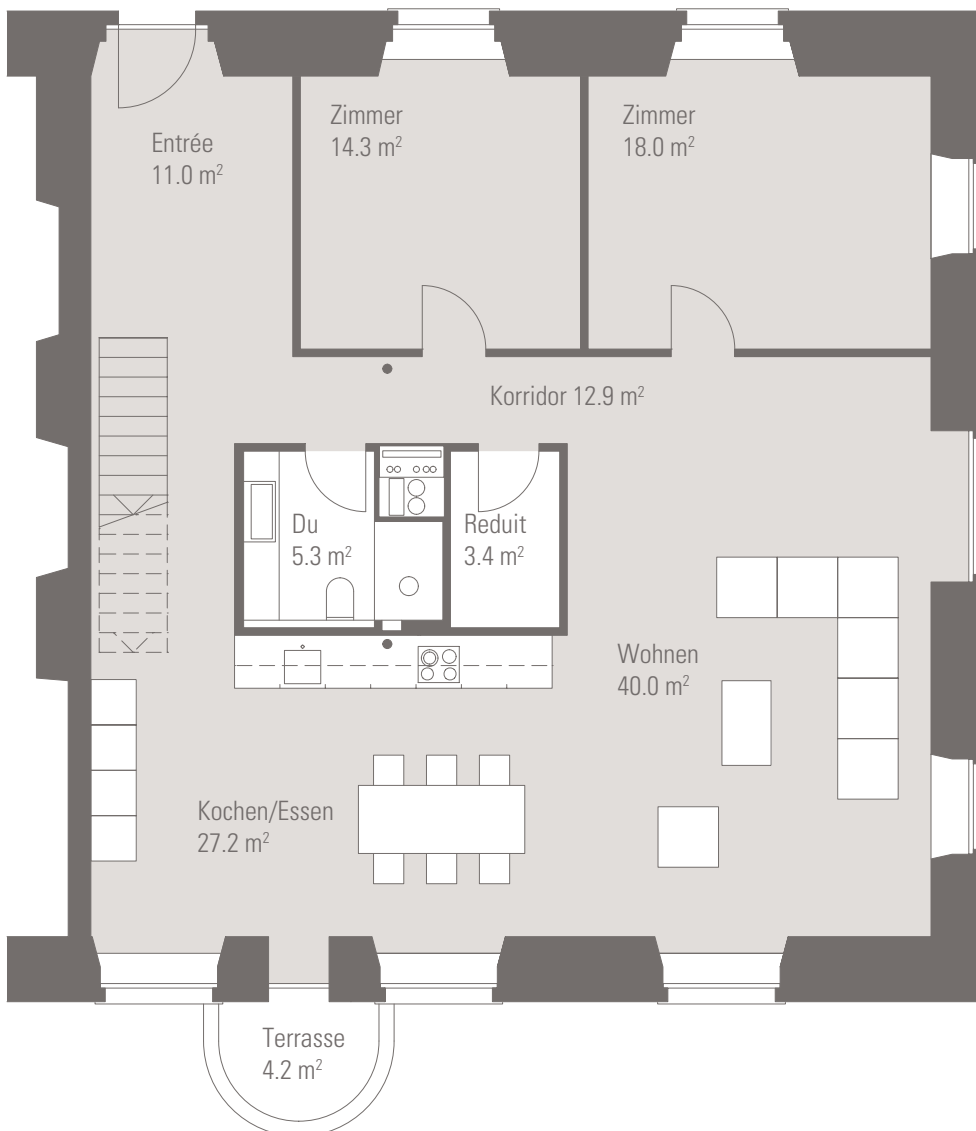

Grösse: **5 ½ bis 6 ½ Zimmer**
Bruttowohnfläche: **242.5 m²**
Aussenfläche: **4.2 m²**

A 2.5 bäreloft

2. OG

1:100

Seite 1/3

Grösse: **5 ½ bis 6 ½ Zimmer**
 Bruttowohnfläche: **242.5 m²**
 Aussenfläche: **4.2 m²**

A 2.5 bäreloft

1:100

Grösse: **5 ½ bis 6 ½ Zimmer**
 Bruttowohnfläche: **242.5 m²**
 Aussenfläche: **4.2 m²**

A 2.5 bäreloft

Ausbauvarianten

6,5-Zimmerwohnung

1

5,5-Zimmerwohnung