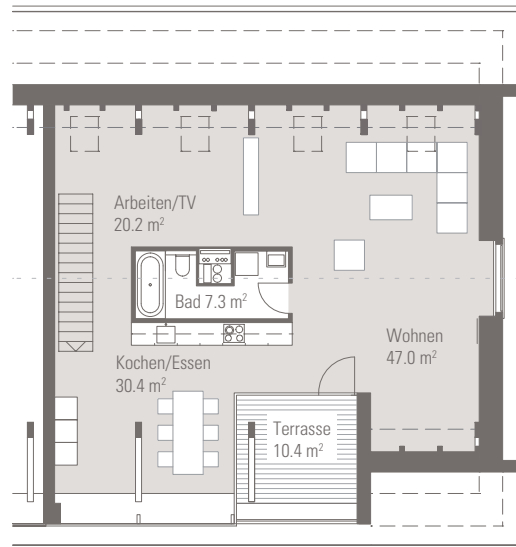

Grösse: **5 ½ bis 6 ½ Zimmer**
Bruttowohnfläche: **242.5 m²**
Aussenfläche: **4.2 m²**

A 2.5 bäreloft

2. OG

1:100

Seite 1/3

Grösse: **5 ½ bis 6 ½ Zimmer**
 Bruttowohnfläche: **242.5 m²**
 Aussenfläche: **4.2 m²**

A 2.5 bäreloft

1:100

Grösse: **5 ½ bis 6 ½ Zimmer**
 Bruttowohnfläche: **242.5 m²**
 Aussenfläche: **4.2 m²**

A 2.5 bäreloft

Ausbauvarianten

6,5-Zimmerwohnung

1

5,5-Zimmerwohnung