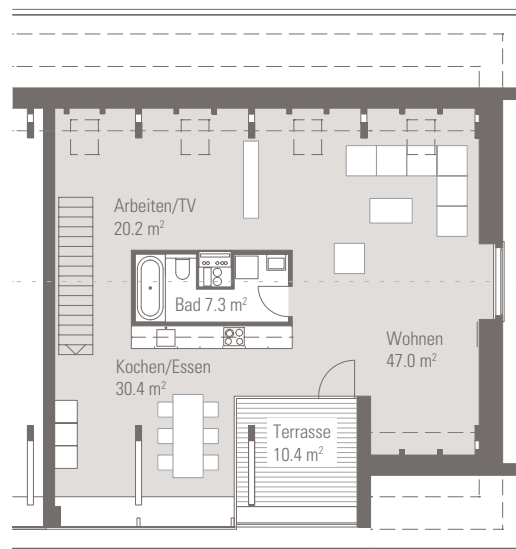

Grösse: **5 ½ bis 6 ½ Zimmer**
Bruttowohnfläche: **242.5 m²**
Aussenfläche: **4.2 m²**

A 2.5 bäreloft

2. OG

1:100

Seite 1/3

Grösse: **5 ½ bis 6 ½ Zimmer**
 Bruttowohnfläche: **242.5 m²**
 Aussenfläche: **4.2 m²**

A 2.5 bäreloft

1:100

Grösse: **5 ½ bis 6 ½ Zimmer**
 Bruttowohnfläche: **242.5 m²**
 Aussenfläche: **4.2 m²**

A 2.5 bäreloft

Ausbauvarianten

6,5-Zimmerwohnung

1

5,5-Zimmerwohnung