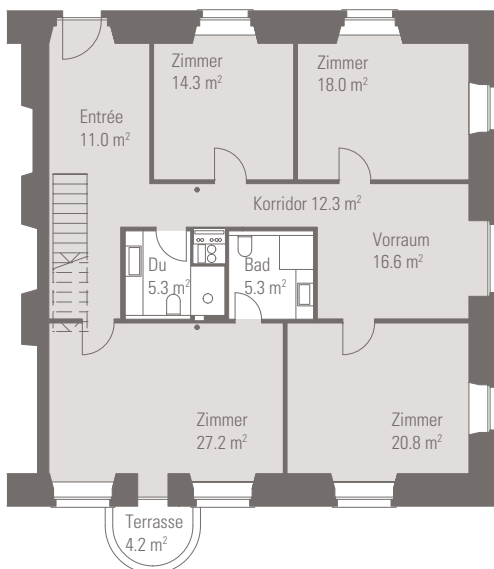

Grösse: **5 ½ bis 6 ½ Zimmer**
Bruttowohnfläche: **242.5 m²**
Aussenfläche: **4.2 m²**

A 2.5 bäreloft

2. OG

1:100

Seite 1/3

Grösse: **5 ½ bis 6 ½ Zimmer**
 Bruttowohnfläche: **242.5 m²**
 Aussenfläche: **4.2 m²**

A 2.5 bäreloft

1:100

Grösse: **5 ½ bis 6 ½ Zimmer**
 Bruttowohnfläche: **242.5 m²**
 Aussenfläche: **4.2 m²**

A 2.5 bäreloft

Ausbauvarianten

6,5-Zimmerwohnung

1

5,5-Zimmerwohnung