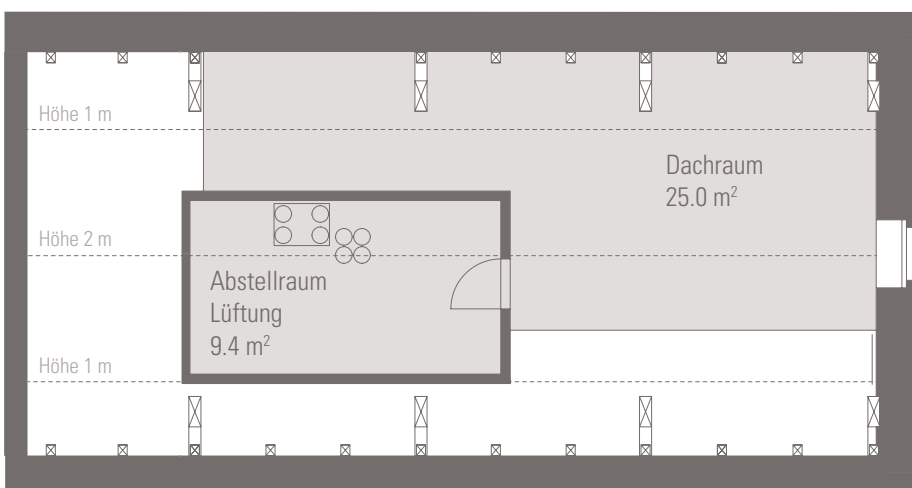

Grösse: **5 ½ bis 6 ½ Zimmer**
Bruttowohnfläche: **242.5 m²**
Aussenfläche: **4.2 m²**

A 2.5 bäreloft

2. OG

1:100

Seite 1/3

Grösse: **5 ½ bis 6 ½ Zimmer**
 Bruttowohnfläche: **242.5 m²**
 Aussenfläche: **4.2 m²**

A 2.5 bäreloft

1:100

Grösse: **5 ½ bis 6 ½ Zimmer**
 Bruttowohnfläche: **242.5 m²**
 Aussenfläche: **4.2 m²**

A 2.5 bäreloft

Ausbauvarianten

6,5-Zimmerwohnung

1

5,5-Zimmerwohnung