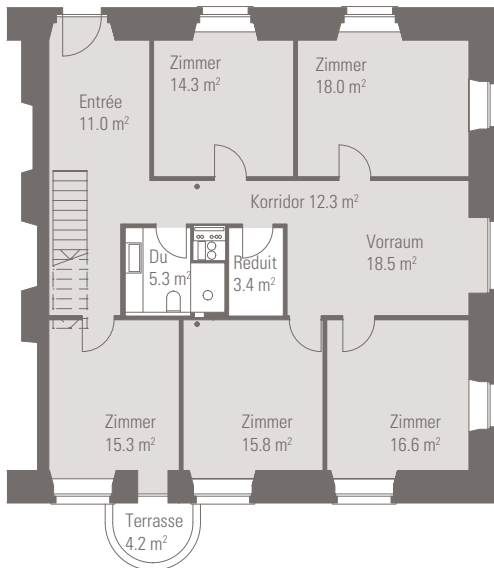

Grösse: **5 ½ bis 6 ½ Zimmer**
Bruttowohnfläche: **242.5 m²**
Aussenfläche: **4.2 m²**

A 2.5 bäreloft

2. OG

1:100

Seite 1/3

Grösse: **5 ½ bis 6 ½ Zimmer**
 Bruttowohnfläche: **242.5 m²**
 Aussenfläche: **4.2 m²**

A 2.5 bäreloft

1:100

Grösse: **5 ½ bis 6 ½ Zimmer**
 Bruttowohnfläche: **242.5 m²**
 Aussenfläche: **4.2 m²**

A 2.5 bäreloft

Ausbauvarianten

6,5-Zimmerwohnung

1

5,5-Zimmerwohnung