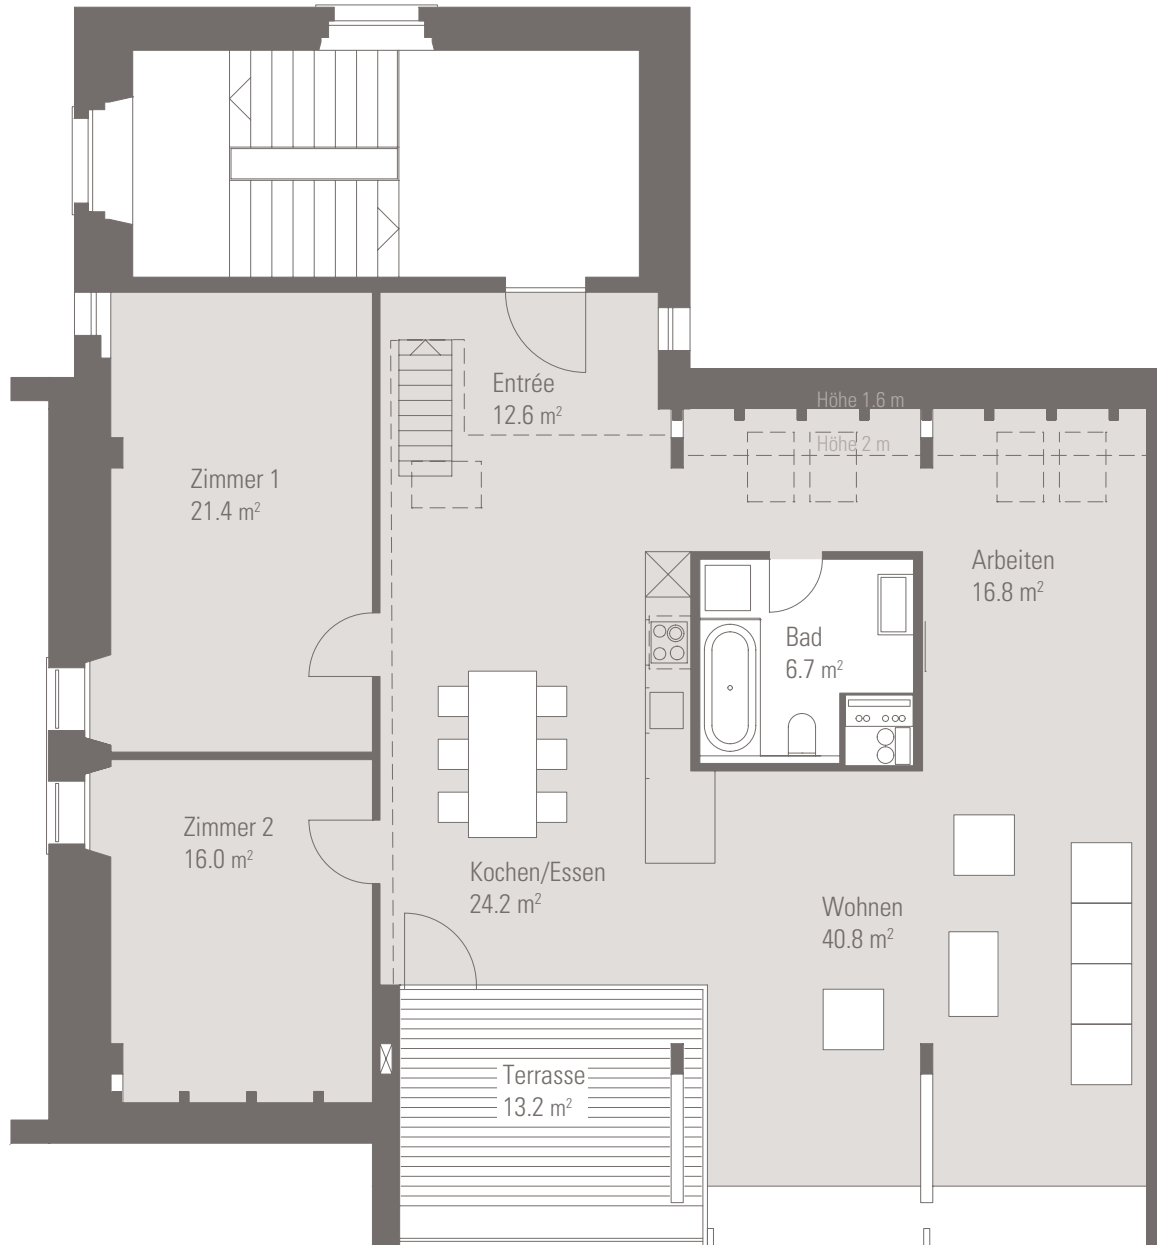

Grösse: **3 ½ Zimmer**
Bruttowohnfläche: **141.8 m²**
Aussenfläche: **13.2 m²**

A 3.1 bäreloft

DG 1

1:100

Seite 1/2

Grösse: **3 ½ Zimmer**
Bruttowohnfläche: **141.8 m²**
Aussenfläche: **13.2 m²**

A 3.1 bäreloft