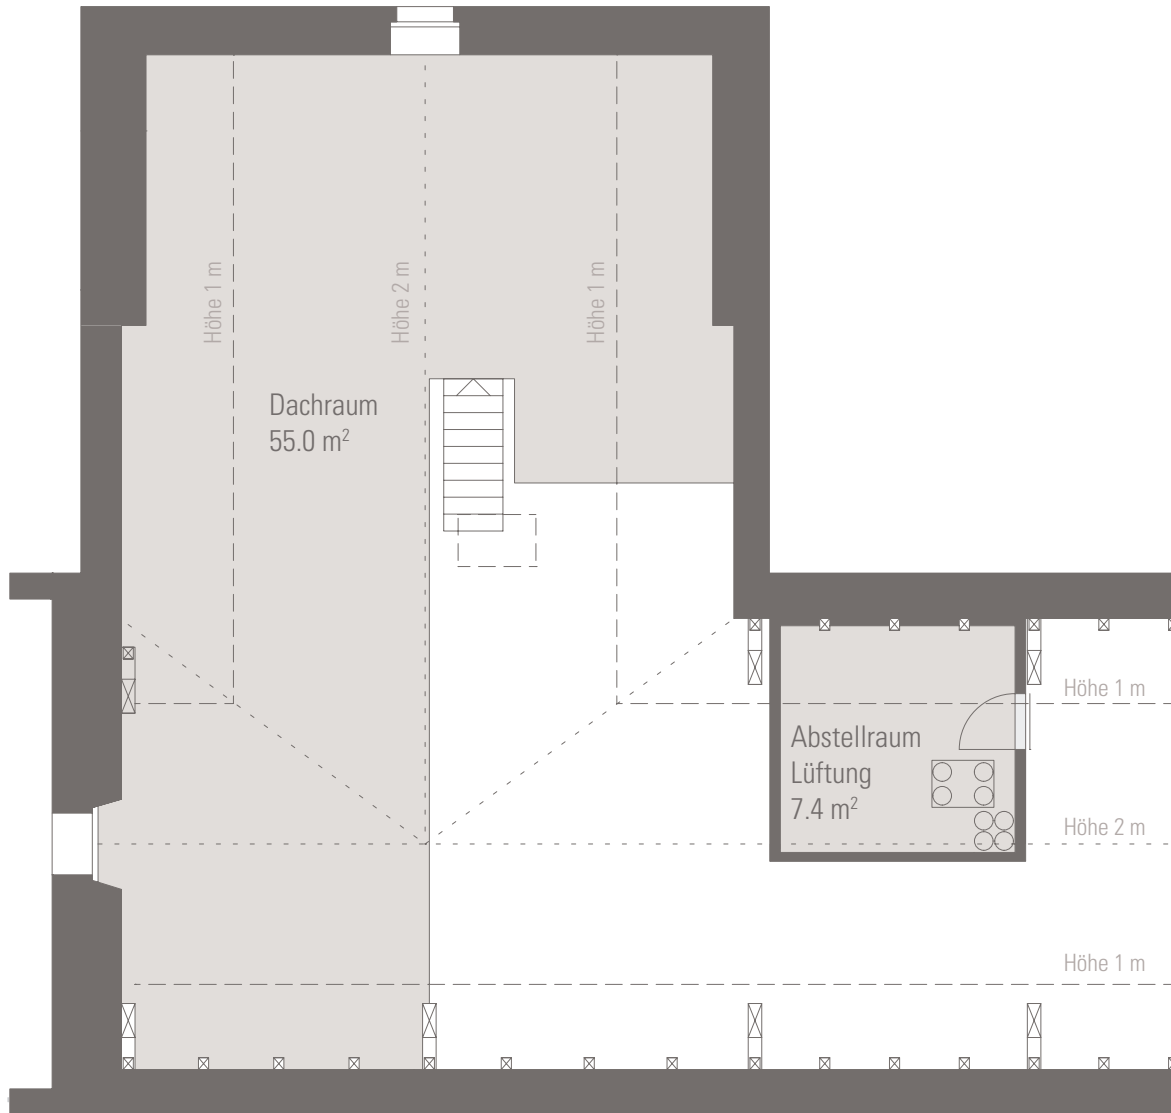

1:100

Seite 2/2