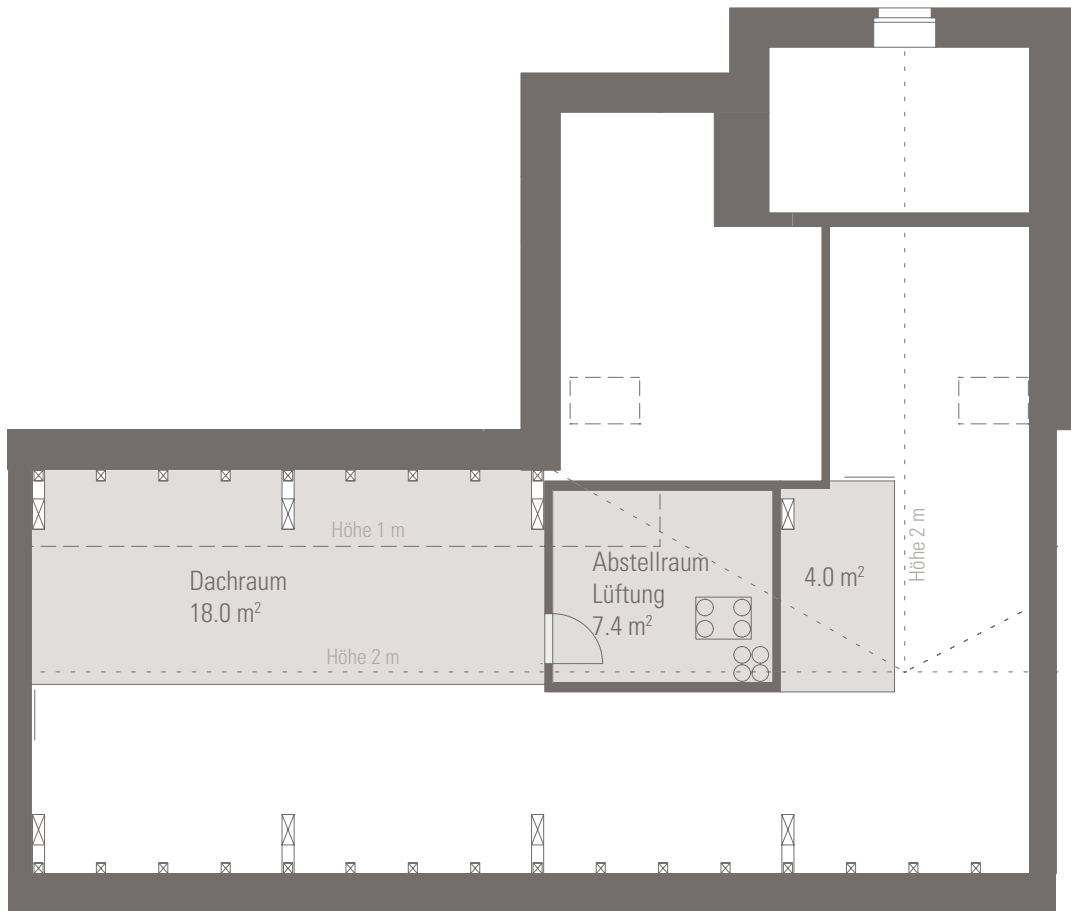

Grösse: 4 ½ Zimmer
Bruttowohnfläche: 146.3 m²
Aussenfläche: 11.6 m²

A 3.2 bäreloft

DG 1

1:100

Seite 1/2

Grösse: **4 ½ Zimmer**
Bruttowohnfläche: **146.3 m²**
Aussenfläche: **11.6 m²**

A 3.2 bäreloft

DG 2

1:100

Seite 2/2