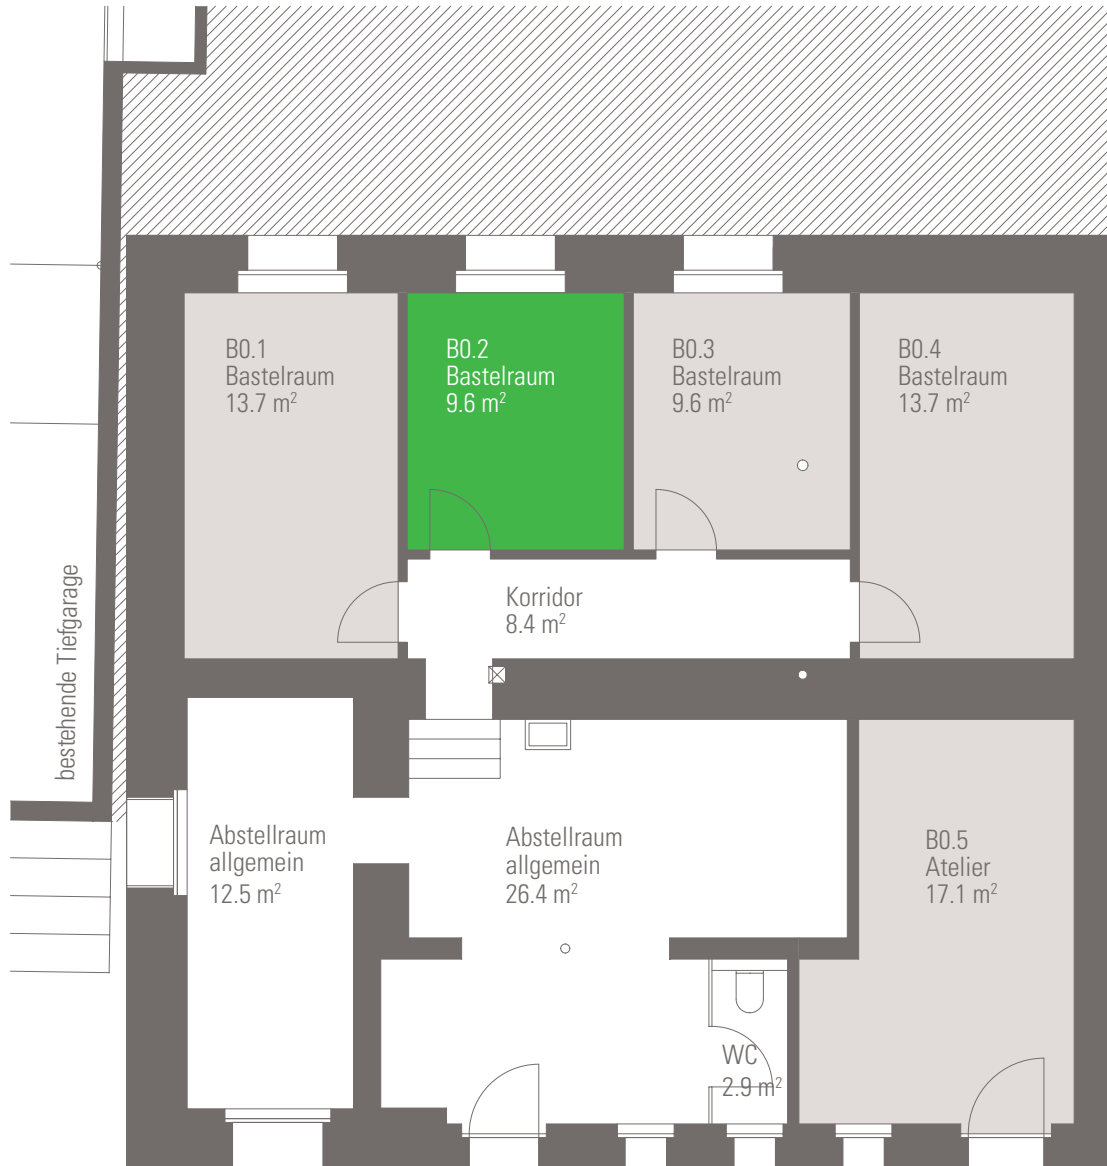

Bastelraum
Bruttofläche: 9.6 m²

B0.2 bäreloft

1:100