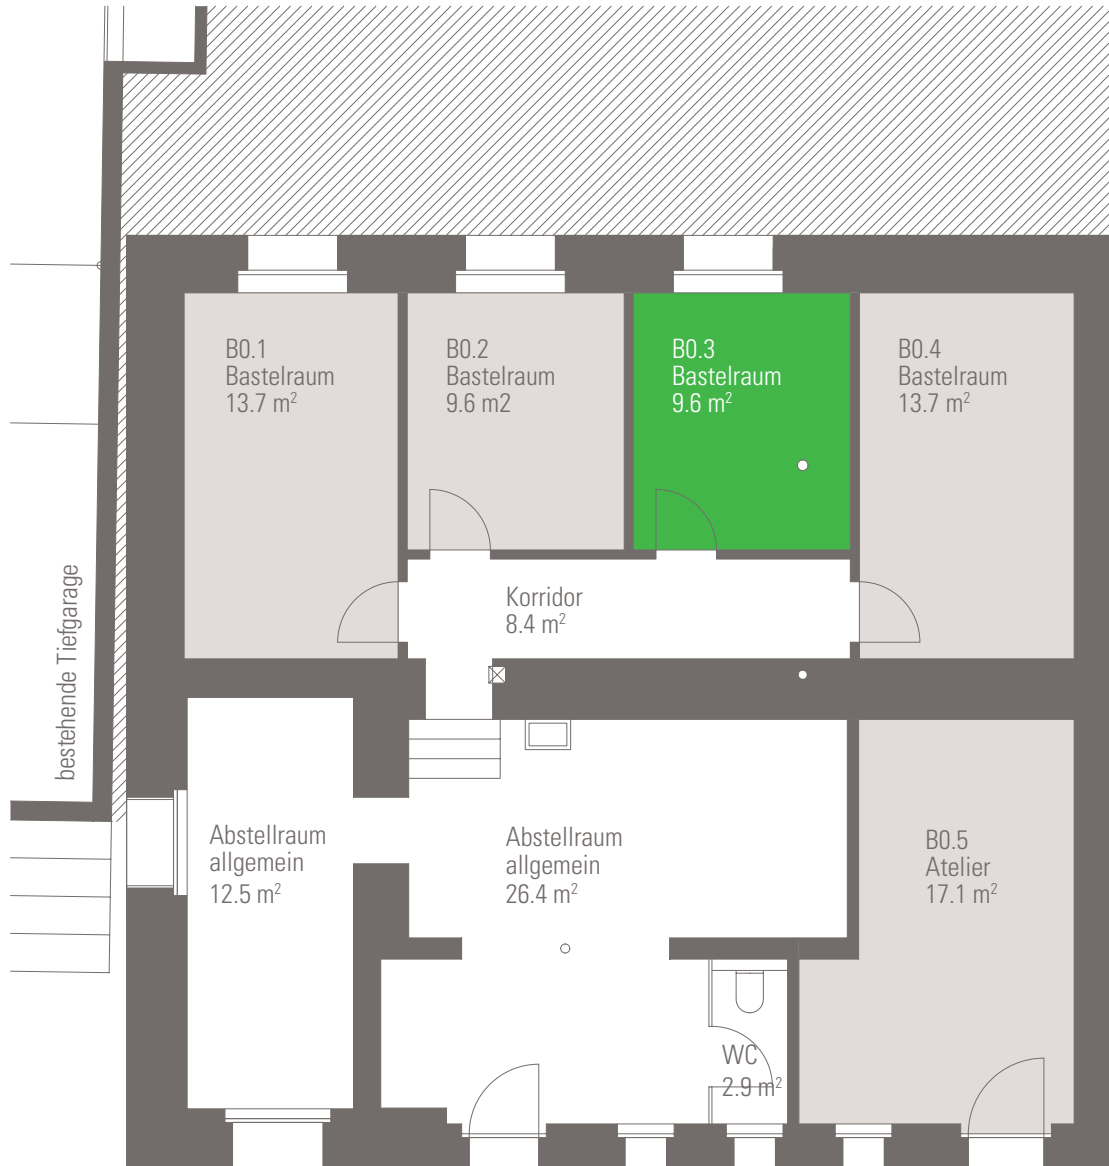

Bastelraum

Bruttofläche: 9.6 m²

B0.3 bäreloft

1:100