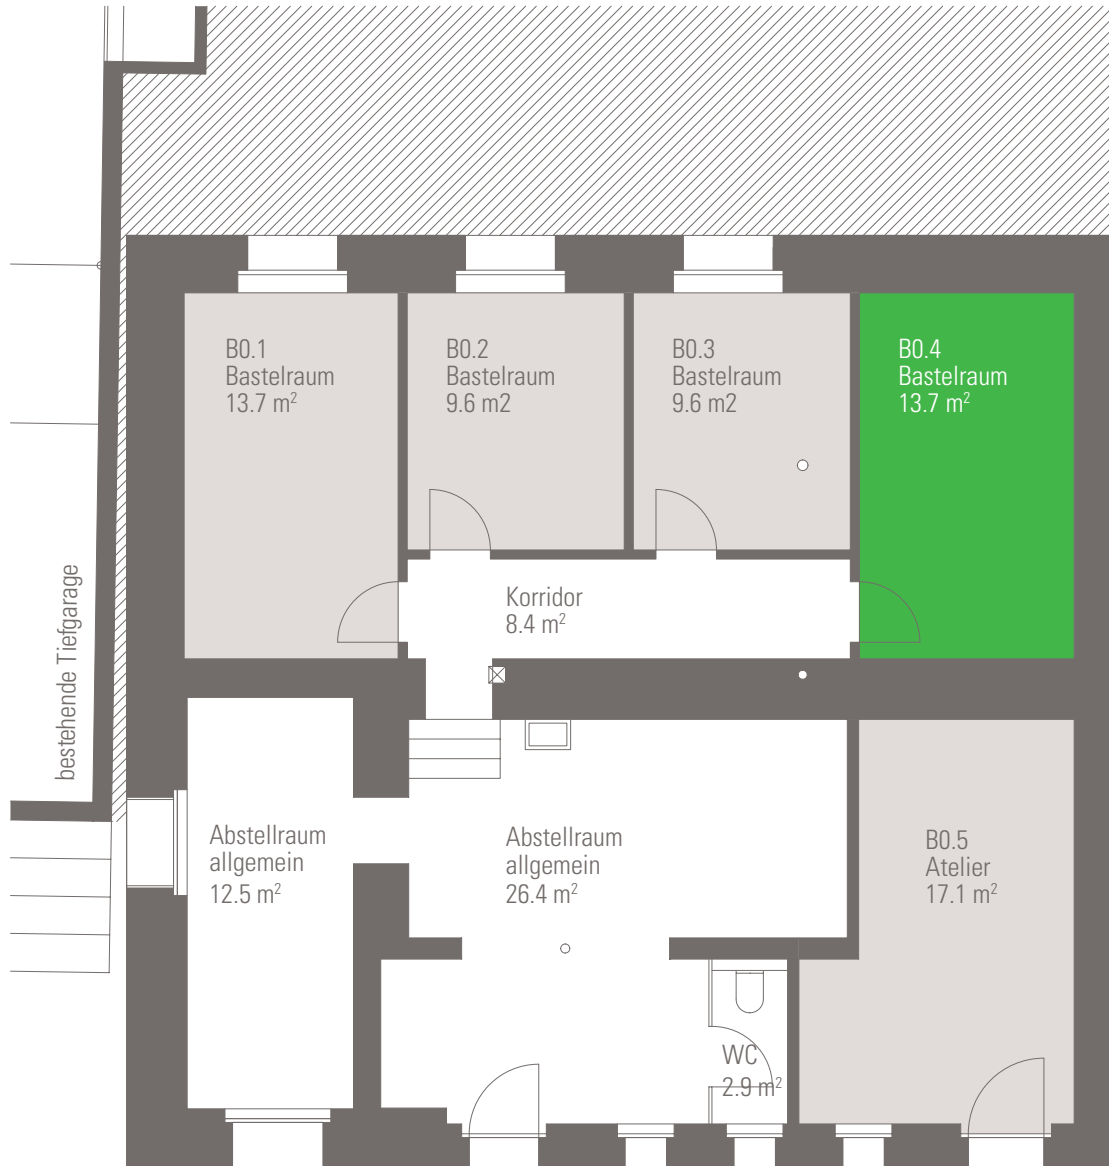

Bastelraum

Bruttofläche: 13.7 m²

B0.4 bäreloft

1:100