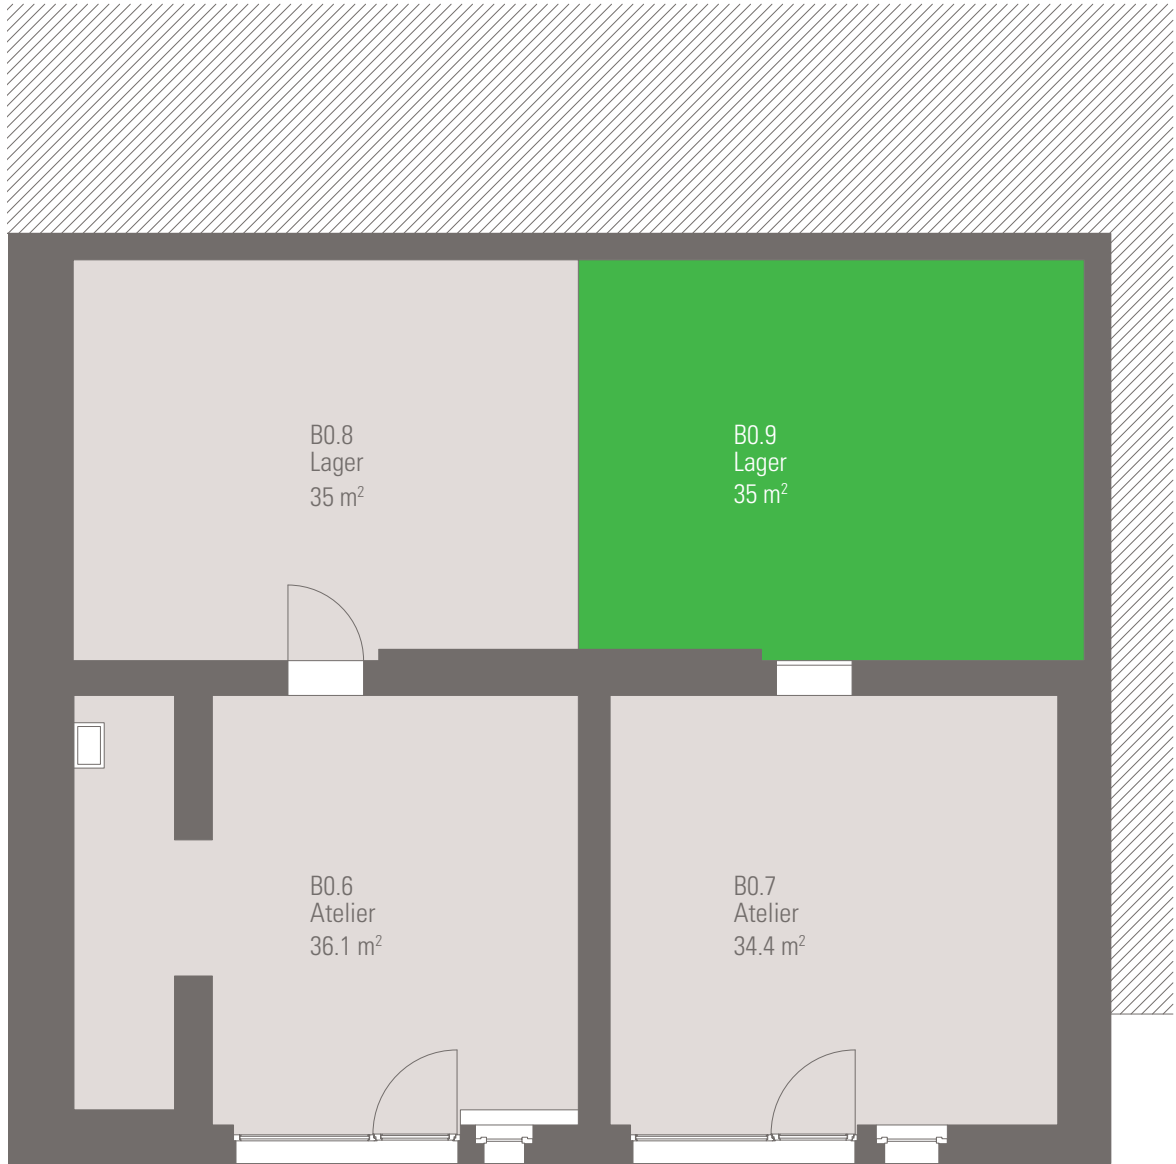

Haus B
Atelier
Bruttofläche: 35 m²

B0.9 bäreloft

1:100