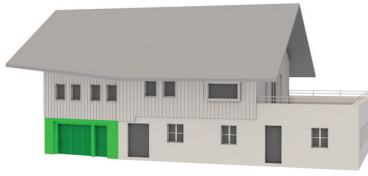

Haus C  
Atelier  
Bruttofläche: 60 m<sup>2</sup>

# co.2 bäreloft

1:100