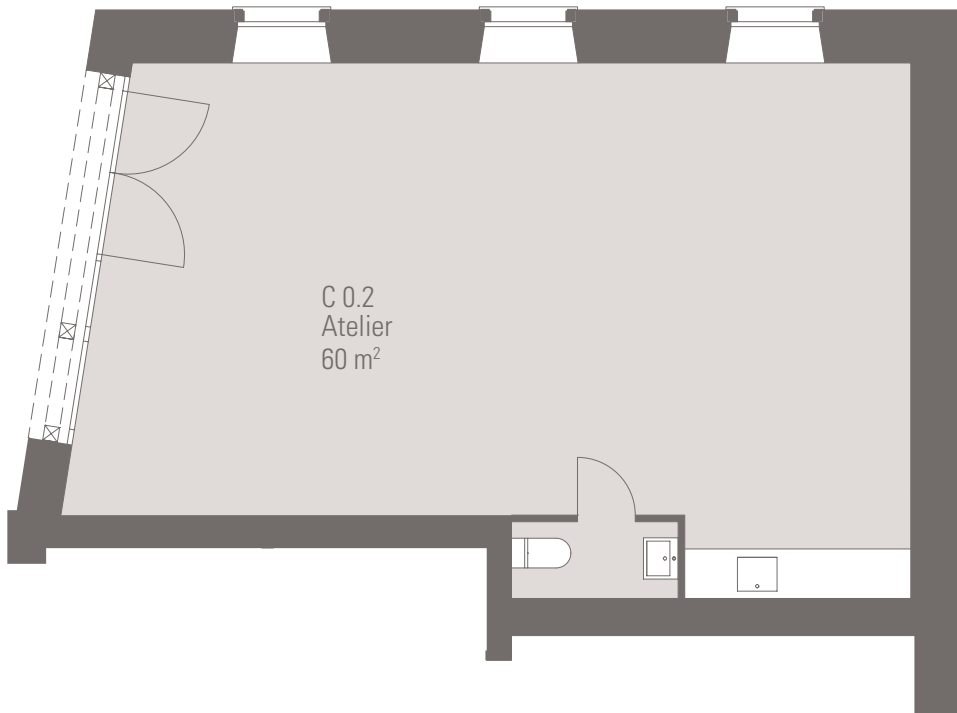

Haus C  
Atelier  
Bruttofläche: 60 m<sup>2</sup>

# co.2 bäreloft

1:100