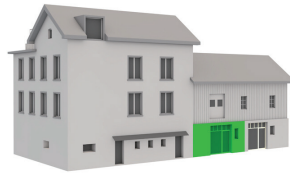

Haus B
Atelier
Bruttofläche: 36.1 m²

B0.6 bäreloft

WC steht für Atelier-Mieter/-innen zur Verfügung

1:100