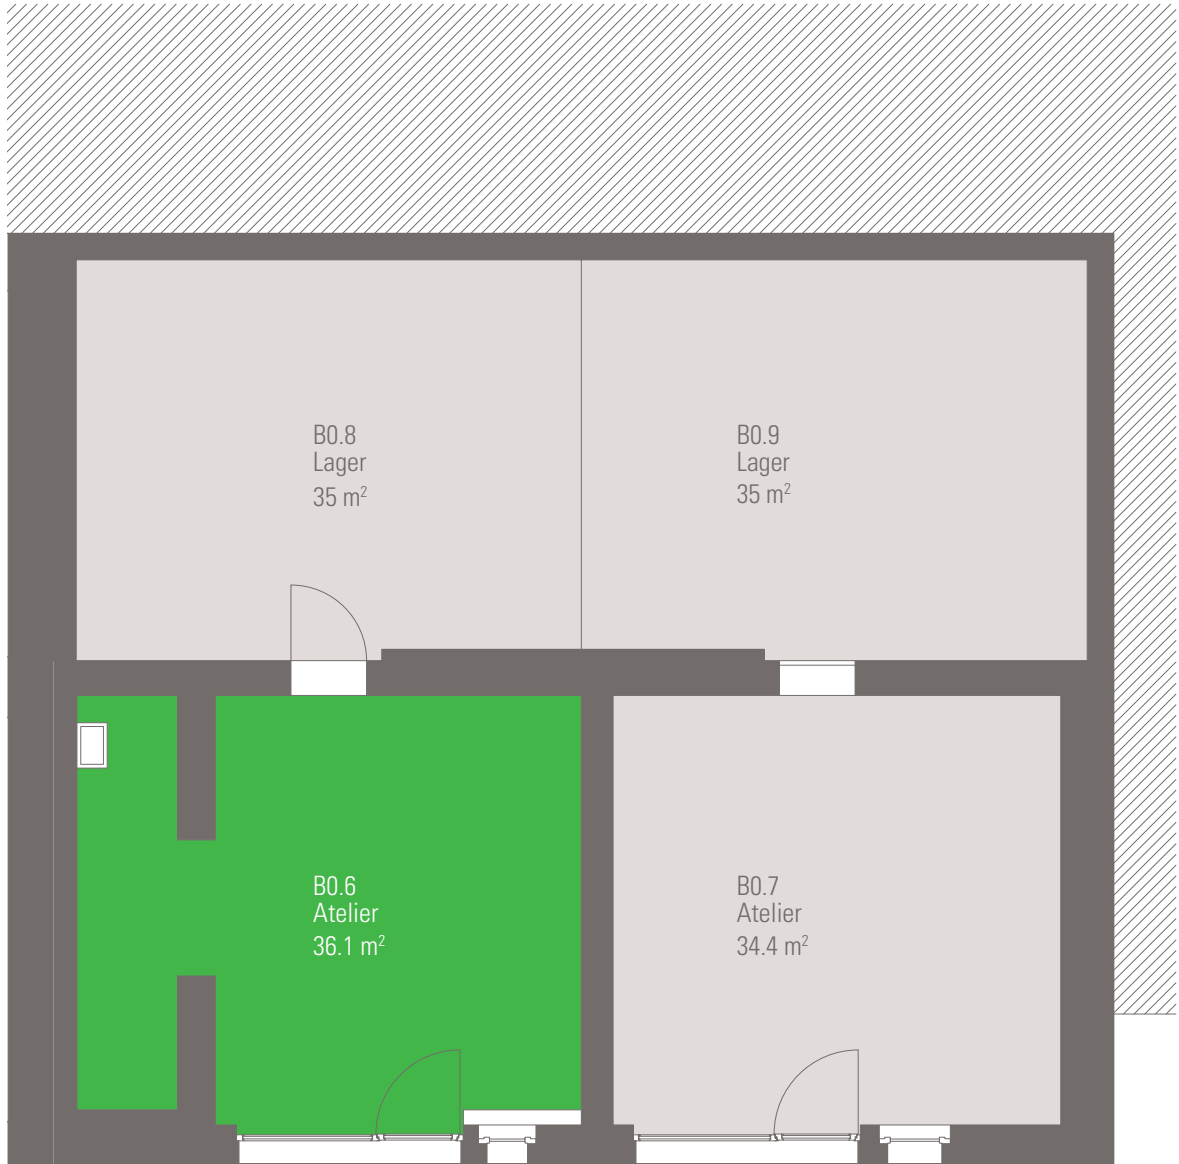

Haus B
Atelier
Bruttofläche: 36.1 m²

B0.6 bäreloft

WC steht für Atelier-Mieter/-innen zur Verfügung

1:100