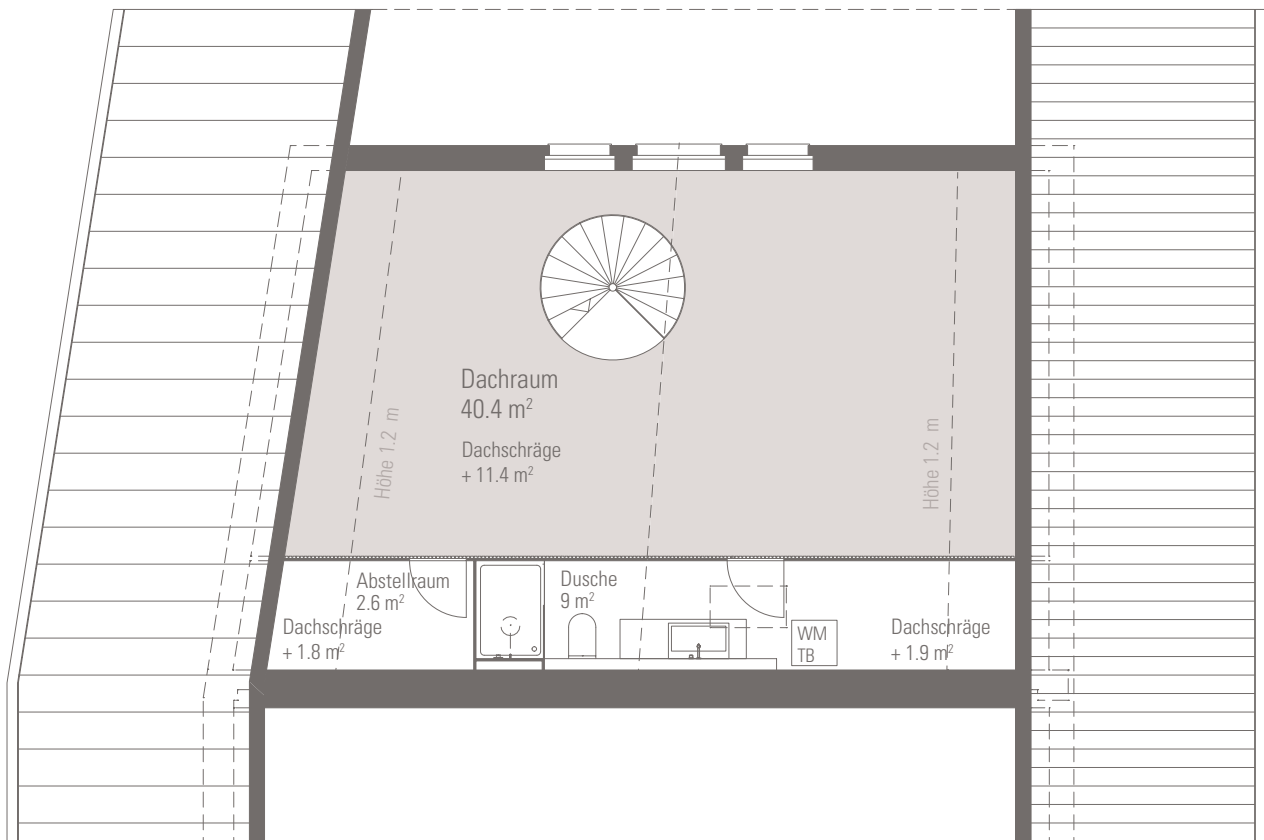

Haus C

Grösse: 2 ½ Zimmer

Bruttowohnfläche: 120 m²

Aussenfläche: 40 m²

c1.2 bäreloft

1. OG

1:100

Seite 1/2

Haus C

Grösse: 2 ½ Zimmer

Bruttowohnfläche: 120 m²

Aussenfläche: 40 m²

c1.2 bäreloft

DG

1:100

Seite 2/2