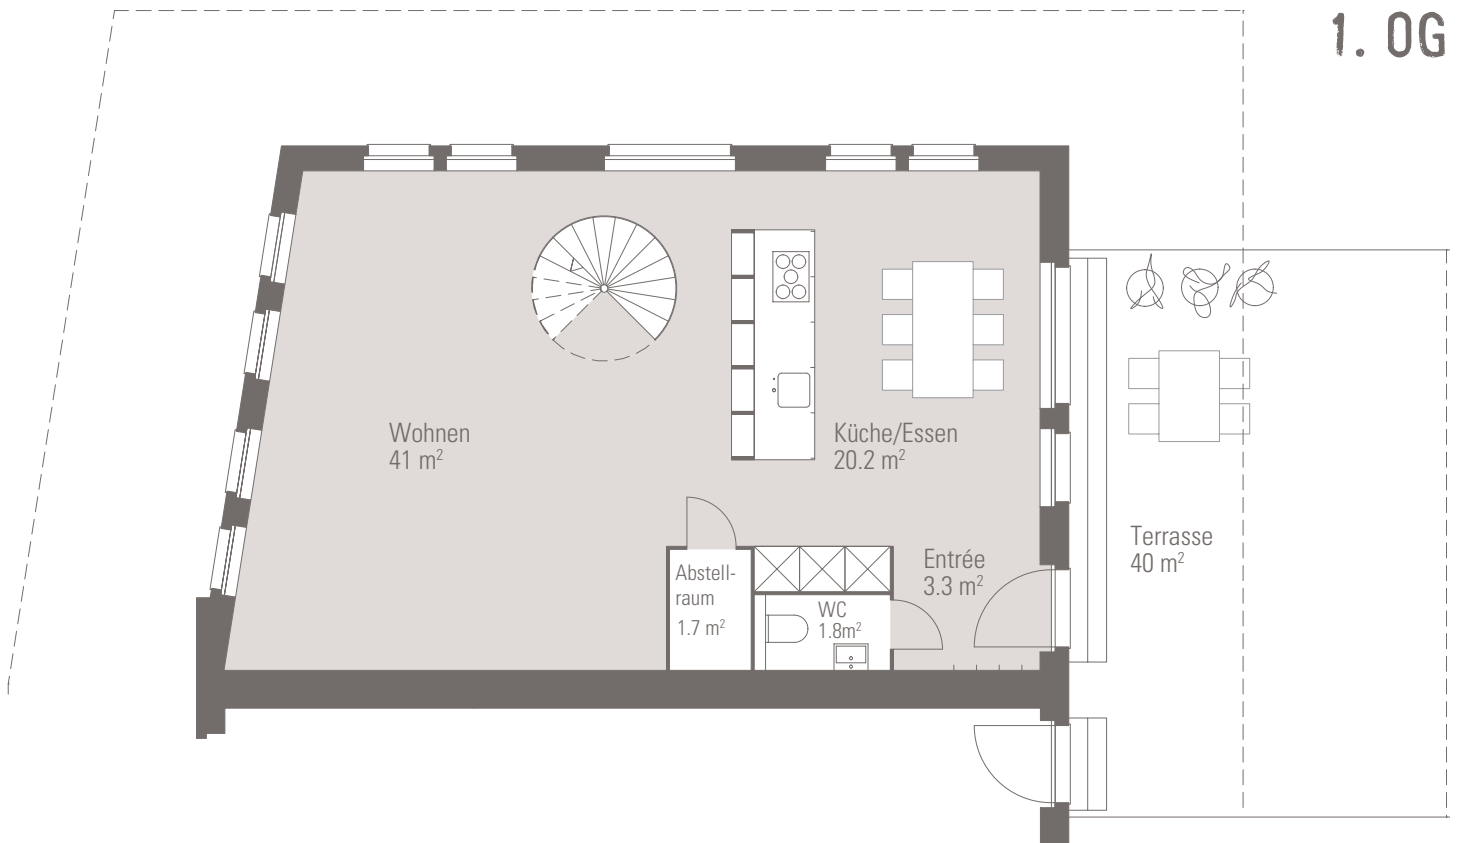

Haus C

Grösse: 2 ½ Zimmer

Bruttowohnfläche: 120 m²

Aussenfläche: 40 m²

c1.2 bäreloft

1. OG

1:100

Seite 1/2

Haus C

Grösse: 2 ½ Zimmer

Bruttowohnfläche: 120 m²

Aussenfläche: 40 m²

c1.2 bäreloft

DG

1:100

Seite 2/2